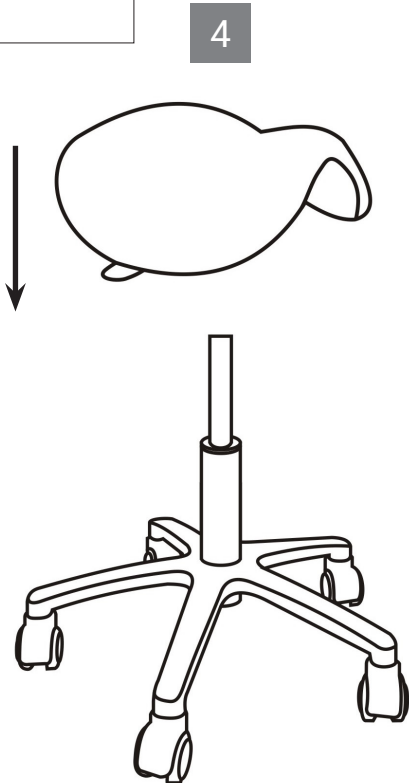

UPRIGHT Roma

DE | Montageanleitung: ergonomisch höhenverstellbarer Sattelhocker UPRIGHT Roma

EN | Assembly Instructions: ergonomic height adjustable saddle stool UPRIGHT Roma

1

5x

2

3

4

1

2

3