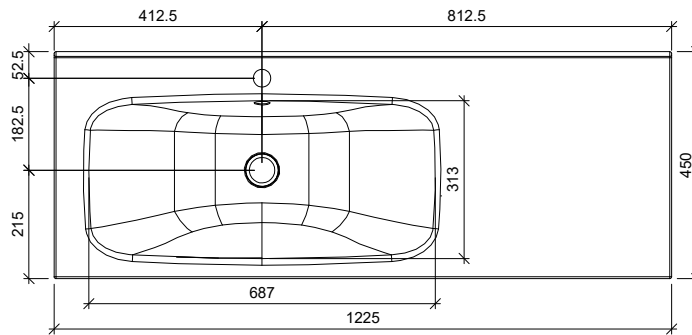

C-C

A-A

B-B

Massa <p style="text-align: center; font-size: 1.2em;">50.4</p> kg		Mittakaava <p style="text-align: center; font-size: 1.2em;">1:15</p>		Tuote ALLASKAAPPI		STELLA ALLASKAAPPI 2 LTK + SIVUKPI ALLASKUPPI L VASEMMALLA	
Suunn 2023-05-26 JS				Projekti MSLS		Ent.	
Tark.				TEMAL OY Huoltamotie 3 29250 Nakkila			
Hyv.						Puh: 010 217 2300 www.temal.fi	