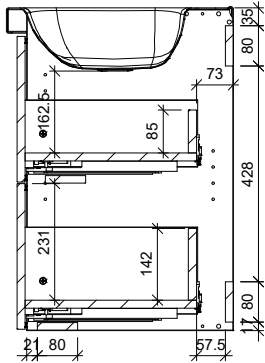

C-C

A-A

B-B

Massa <p style="text-align: center; font-size: 1.2em;">50.4</p> kg		Mittakaava <p style="text-align: center; font-size: 1.2em;">1:15</p>		Tuote ALLASKAAPPI		STELLA ALLASKAAPPI 2 LTK + SIVUKPI ALLASKUPPI L VASEMMALLA	
Suunn 2023-05-26 JS				Projekti MSLS		Ent.	
Tark.				TEMAL OY Huoltamotie 3 29250 Nakkila			
Hyv.						Puh: 010 217 2300 www.temal.fi	