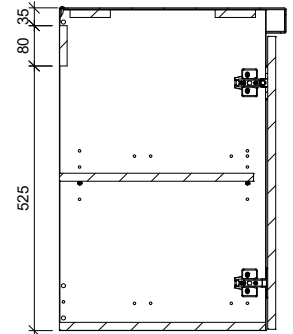

C-C

A-A

B-B

Massa <p style="text-align: center; font-size: 1.2em;">50.4</p> kg		Mittakaava <p style="text-align: center; font-size: 1.2em;">1:15</p>		Tuote ALLASKAAPPI		STELLA ALLASKAAPPI 2 LTK + SIVUKPI ALLASKUPPI L VASEMMALLA	
Suunn 2023-05-26 JS				Projekti MSLS		Ent.	
Tark.				TEMAL OY Huoltamotie 3 29250 Nakkila			
Hyv.						Puh: 010 217 2300 www.temal.fi	