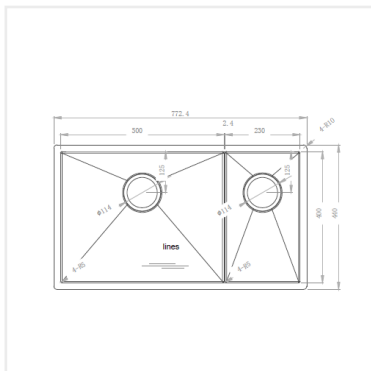

MONTERINGSSÄTT:

Inbyggnad

Undermontering

Underlimning

Planlimning

Isvetsning