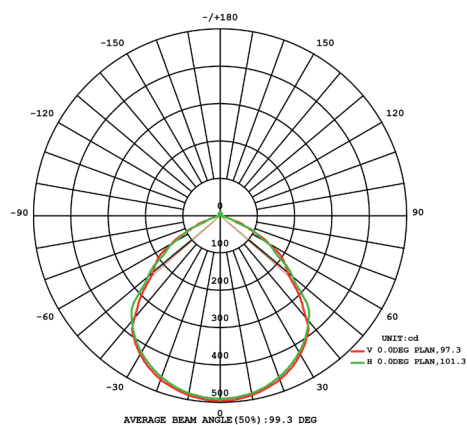

CE, ROHS

LIFETIME  
L80B50: 70000H

-30  
+40°

- EFFEKTIVITET UPP TILL 120 LUMEN/WATT
- STÄLLBAR PIR- OCH SKYMNINGSRELÄ
- GJUTET ALUMINIUMHUS MED BLEKNINGSBESTÄNDIG PULVERLACK

### Mått/Dimension