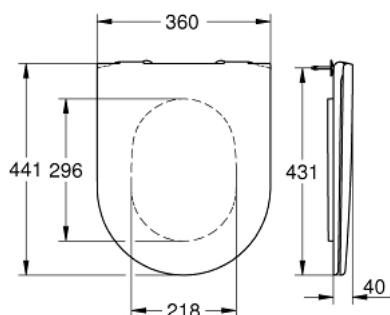

39 576 000 ESSENCE WC-SITS

PRODUKTBESKRIVNING

- Med lock
- Snabbfrigöringsfunktion
- Avtagbar
- Material: Duroplast
- Inklusive monteringssats
- gångjärn i rostfritt stål
- enkel fixering ovanifrån
- viktkapacitet 150 kg
- Kompatibel med alla Essence porslinskålar