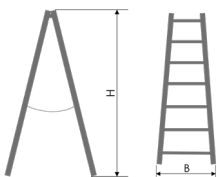

Dubbelsidig trappstege glasfiber

En stabil dubbelsidig trappstege med vangstycken i glasfiber och steg i aluminium. Med de kraftiga glidskydden och djupa steg (80mm) så står stegen stabilt och är bekväm att använda.

Godkänd enligt EN131.

- Vagnstycken i glasfiber.
- Stegpinnar i aluminium.
- Räfflade stegfötter.
- Testad till 10 000 volt.

Art.nr	Benämning	Höjd [H]	Bredd	Förp.mått	Vikt
309-4	Dubbelsidig trappstege Glasfiber 4-steg	1000mm	455mm	1100x455x200mm	8,0kg
309-6	Dubbelsidig trappstege Glasfiber 6-steg	1480mm	500mm	1600x500x200mm	12,0kg
309-8	Dubbelsidig trappstege Glasfiber 8-steg	1940mm	550mm	2100x550x200mm	16,0kg
309-10	Dubbelsidig trappstege Glasfiber 10-steg	2400mm	600mm	2600x600x200mm	20,0kg
309-12	Dubbelsidig trappstege Glasfiber 12-steg	2900mm	650mm	3100x650x200mm	24,0kg
309-14	Dubbelsidig trappstege Glasfiber 14-steg	3300mm	730mm	3600x730x200mm	28,0kg