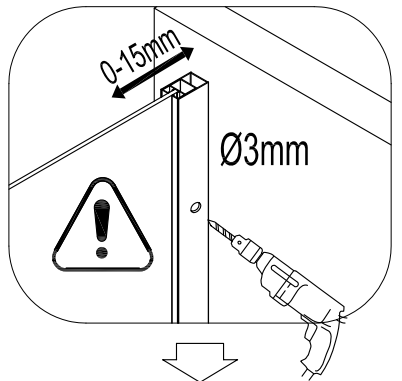

### Varning!

Ställ inte ner glaset på golvet utan skydd då glasets hörn är känsliga och riskerar att gå sönder

Tillverkat för:

**Bauhaus& Co KB**

Ø6mm

<p>1</p>  <p>X1</p>	<p>2</p>  <p>X4</p>	<p>3</p>  <p>ST3.9X35 X4</p>
---	--	---

4  X1	5  ST4X10 X3	6  X3
---	--	--

2

X1

3

ST3.9X35

X1

7

X1