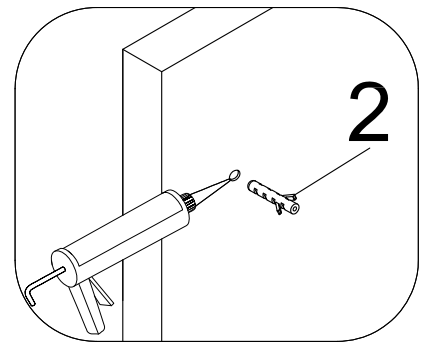

### Varning!

Ställ inte ner glaset på golvet utan skydd då glasets hörn är känsliga och riskerar att gå sönder

Tillverkat för:

**Bauhaus& Co KB**

Ø6mm

<p>1</p>  <p>X1</p>	<p>2</p>  <p>X4</p>	<p>3</p>  <p>ST3.9X35 X4</p>
---	--	---