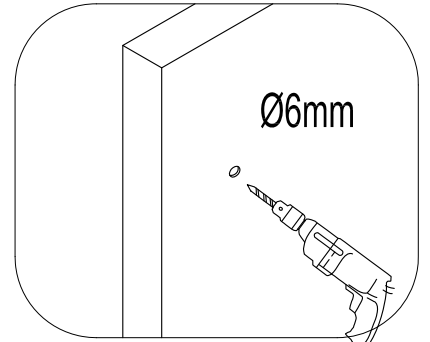

### Varning!

Ställ inte ner glaset på golvet utan skydd då glasets hörn är känsliga och riskerar att gå sönder

Tillverkat för:

**Bauhaus& Co KB**

Ø6mm

<p>1</p>  <p>X1</p>	<p>2</p>  <p>X4</p>	<p>3</p>  <p>ST3.9X35 X4</p>
---	--	---

4  X1	5  ST4X10 X3	6  X3
---	--	--

2

X1

3

ST3.9X35

X1

7

X1