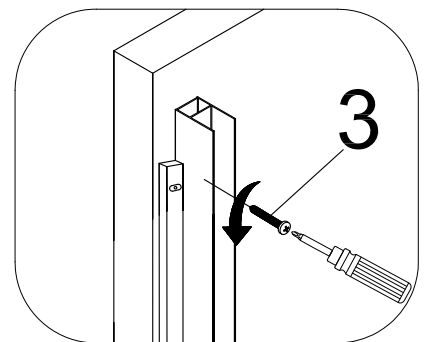

### Varning!

Ställ inte ner glaset på golvet utan skydd då glasets hörn är känsliga och riskerar att gå sönder

Tillverkat för:

**Bauhaus& Co KB**

Ø6mm

<p>1</p>  <p>X1</p>	<p>2</p>  <p>X4</p>	<p>3</p>  <p>ST3.9X35 X4</p>
---	--	---