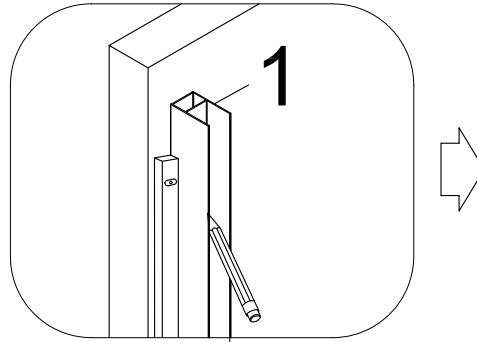

### Varning!

Ställ inte ner glaset på golvet utan skydd då glasets hörn är känsliga och riskerar att gå sönder

Tillverkat för:

**Bauhaus& Co KB**

Ø6mm

<p>1</p>  <p>X1</p>	<p>2</p>  <p>X4</p>	<p>3</p>  <p>ST3.9X35 X4</p>
---	--	---

4  X1	5  ST4X10 X3	6  X3
---	--	--

2

X1

3

ST3.9X35

X1

7

X1