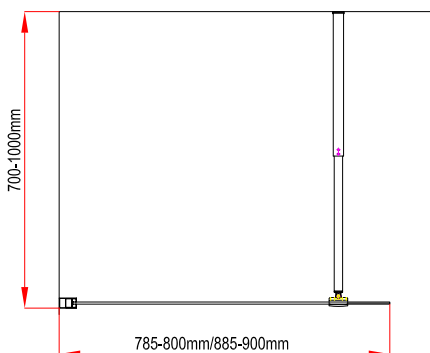

### Varning!

Ställ inte ner glaset på golvet utan skydd då glasets hörn är känsliga och riskerar att gå sönder

Tillverkat för:

**Bauhaus& Co KB**

Ø6mm

<p>1</p>  <p>X1</p>	<p>2</p>  <p>X4</p>	<p>3</p>  <p>ST3.9X35 X4</p>
---	--	---

4  X1	5  ST4X10 X3	6  X3
---	--	--

2

X1

3

ST3.9X35

X1

7

X1

8

X1

6