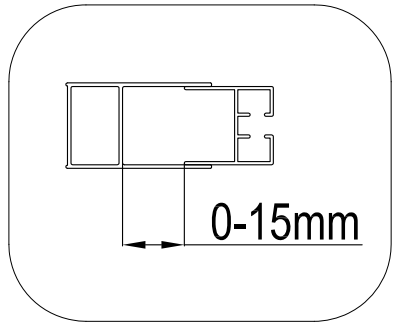

### Varning!

Ställ inte ner glaset på golvet utan skydd då glasets hörn är känsliga och riskerar att gå sönder

Tillverkat för:

**Bauhaus& Co KB**

Ø6mm

<p>1</p>  <p>X1</p>	<p>2</p>  <p>X4</p>	<p>3</p>  <p>ST3.9X35 X4</p>
---	--	---

4  X1	5  ST4X10 X3	6  X3
---	--	--

2

X1

3

ST3.9X35

X1

7

X1

8

X1

6