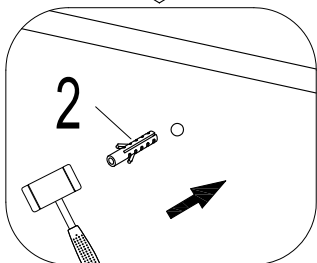

2

X1

3

ST3.9X35

X1

7

X1

8

X1

6