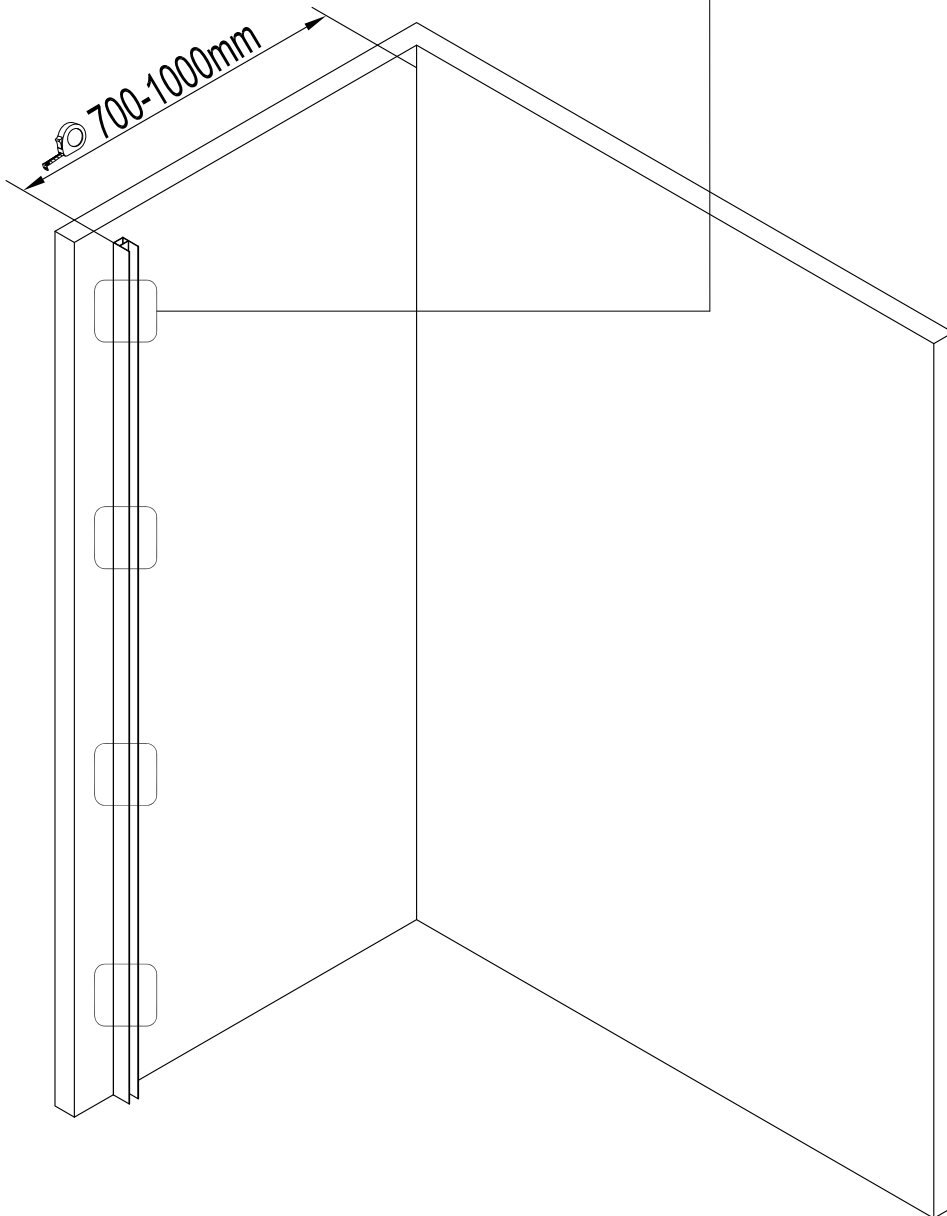

### Varning!

Ställ inte ner glaset på golvet utan skydd då glasets hörn är känsliga och riskerar att gå sönder

Tillverkat för:

**Bauhaus& Co KB**

Ø6mm

<p>1</p>  <p>X1</p>	<p>2</p>  <p>X4</p>	<p>3</p>  <p>ST3.9X35 X4</p>
---	--	---

4  X1	5  ST4X10 X3	6  X3
---	--	--

2

X1

3

ST3.9X35

X1

7

X1

8

X1

6