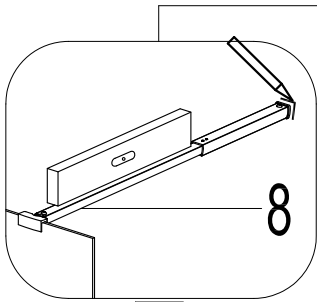

### Varning!

Ställ inte ner glaset på golvet utan skydd då glasets hörn är känsliga och riskerar att gå sönder

Tillverkat för:

**Bauhaus& Co KB**

Ø6mm

<p>1</p>  <p>X1</p>	<p>2</p>  <p>X4</p>	<p>3</p>  <p>ST3.9X35 X4</p>
---	--	---

4  X1	5  ST4X10 X3	6  X3
---	--	--

2

X1

3

ST3.9X35

X1

7

X1

8

X1

6