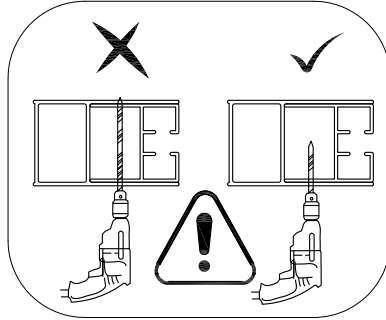

4 X1	5 ST4X10 X3	6 X3