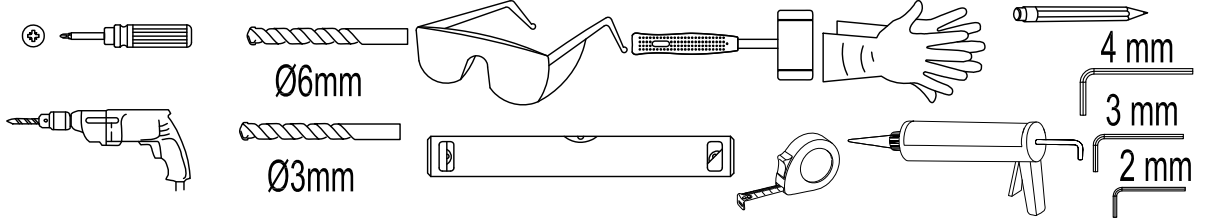

### Varning!

Ställ inte ner glaset på golvet utan skydd då glasets hörn är känsliga och riskerar att gå sönder

Tillverkat för:

**Bauhaus& Co KB**

Ø6mm

<p>1</p>  <p>X1</p>	<p>2</p>  <p>X4</p>	<p>3</p>  <p>ST3.9X35 X4</p>
---	--	---