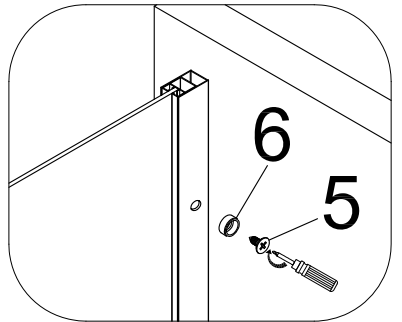

4 X1	5 ST4X10 X3	6 X3