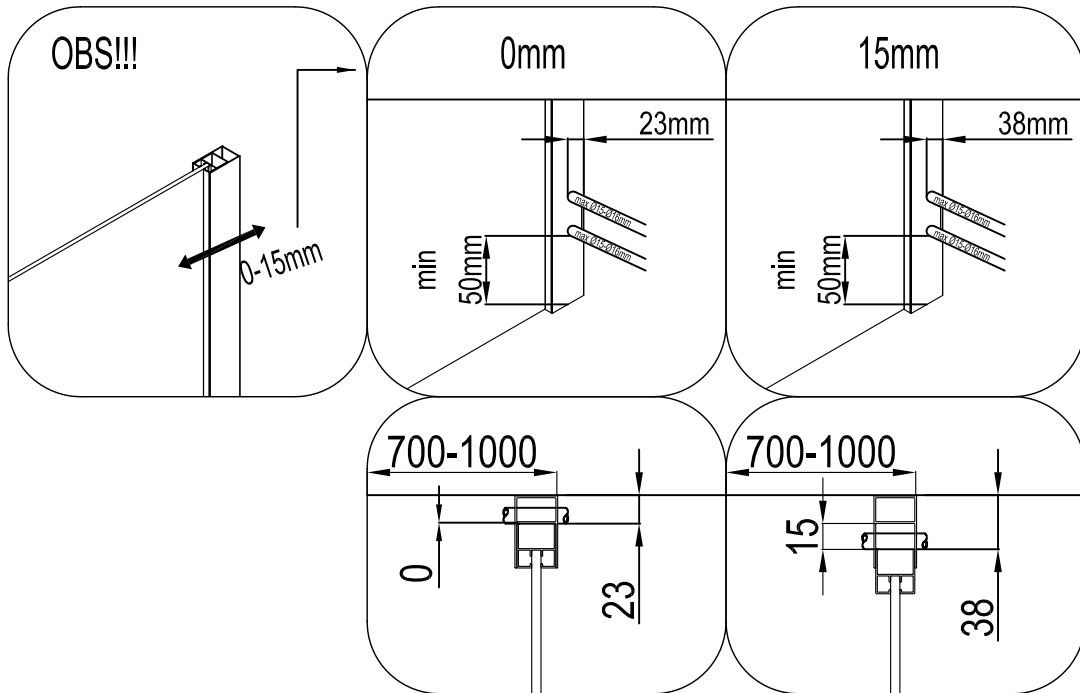

### Varning!

Ställ inte ner glaset på golvet utan skydd då glasets hörn är känsliga och riskerar att gå sönder

Tillverkat för:

**Bauhaus& Co KB**

Ø6mm

<p>1</p>  <p>X1</p>	<p>2</p>  <p>X4</p>	<p>3</p>  <p>ST3.9X35 X4</p>
---	--	---

4  X1	5  ST4X10 X3	6  X3
---	--	--

2

X1

3

ST3.9X35

X1

7

X1

8

X1

6