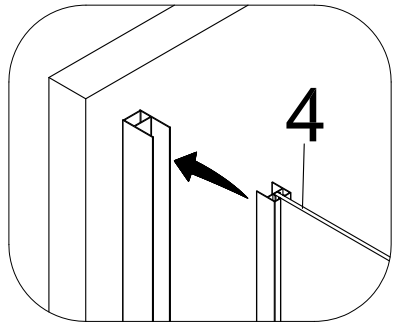

### Varning!

Ställ inte ner glaset på golvet utan skydd då glasets hörn är känsliga och riskerar att gå sönder

Tillverkat för:

**Bauhaus& Co KB**

Ø6mm

<p>1</p>  <p>X1</p>	<p>2</p>  <p>X4</p>	<p>3</p>  <p>ST3.9X35 X4</p>
---	--	---

4  X1	5  ST4X10 X3	6  X3
---	--	--

2

X1

3

ST3.9X35

X1

7

X1