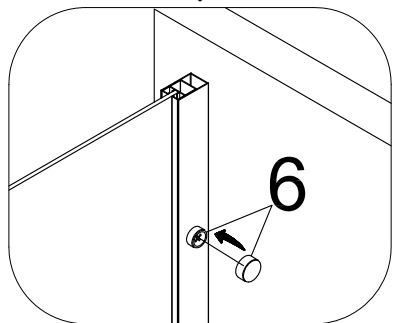

### Varning!

Ställ inte ner glaset på golvet utan skydd då glasets hörn är känsliga och riskerar att gå sönder

Tillverkat för:

**Bauhaus& Co KB**

Ø6mm

<p>1</p>  <p>X1</p>	<p>2</p>  <p>X4</p>	<p>3</p>  <p>ST3.9X35 X4</p>
---	--	---

4  X1	5  ST4X10 X3	6  X3
---	--	--

2

X1

3

ST3.9X35

X1

7

X1