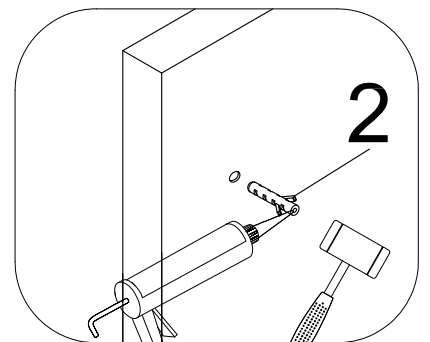

### Varning!

Ställ inte ner glaset på golvet utan skydd då glasets hörn är känsliga och riskerar att gå sönder

Tillverkat för:

**Bauhaus& Co KB**

Ø6mm

<p>1</p>  <p>X1</p>	<p>2</p>  <p>X4</p>	<p>3</p>  <p>ST3.9X35 X4</p>
---	--	---