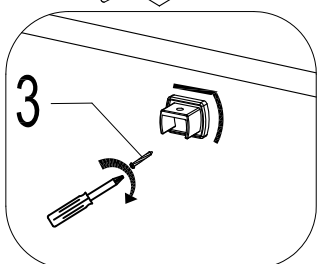

2

X1

3

ST3.9X35

X1

7

X1

8

X1

6