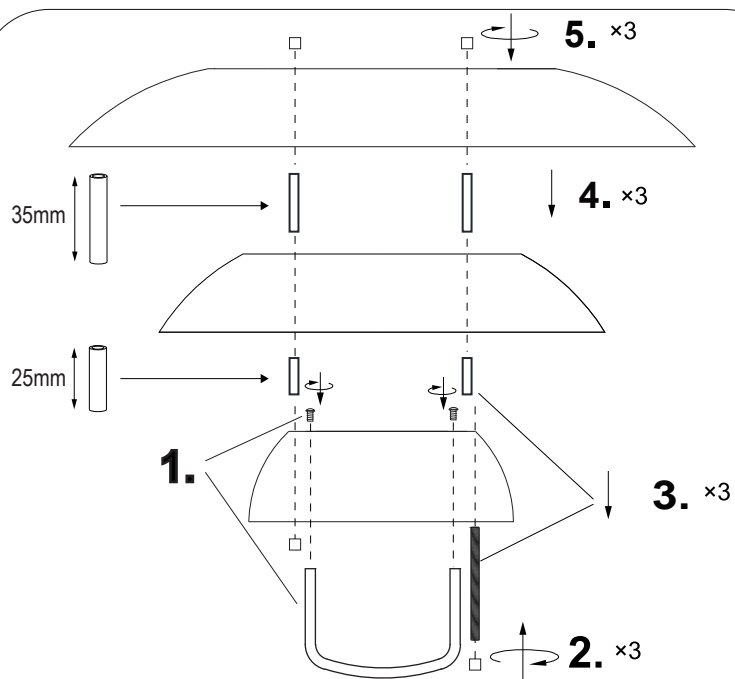

ANETA LIGHTING

LIGHTS FOR HOME AND WORK SINCE 1947

EPSILON 15208

www.aneta.se www.aneta.no

Lamputtag (medföljer ej)
Lampeuttak (ikke inkludert)
Valaisinpistorasia (ei sis.)
Luminaire socket (not included)

Inkoppling direkt till strömkablar
Installasjon direkt till strømledning
Kytetään suoraan
Installation directly to supply cable

SE: Rengöring:
Torkas med torr trasa.

NO: Rengjøring:
Tørkes av med tørr klut.