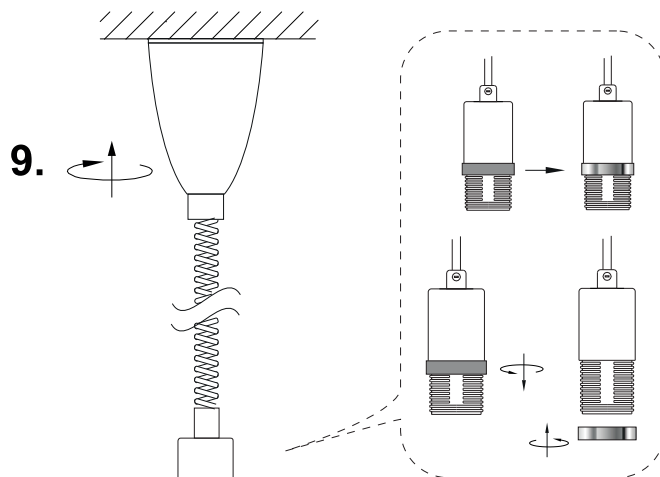

ANETA LIGHTING

LIGHTS FOR HOME AND WORK SINCE 1947

EPSILON 15208

www.aneta.se www.aneta.no

Lamputtag (medföljer ej)
Lampeuttak (ikke inkludert)
Valaisinpistorasia (ei sis.)
Luminaire socket (not included)

Inkoppling direkt till strömkablar
Installasjon direkt till strømledning
Kytetään suoraan
Installation directly to supply cable

SE: Rengöring:
Torkas med torr trasa.

NO: Rengjøring:
Tørkes av med tørr klut.