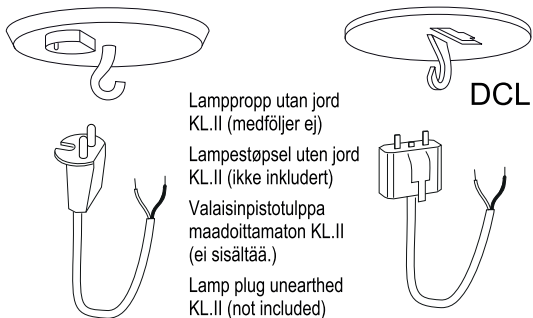

ANETA LIGHTING

LIGHTS FOR HOME AND WORK SINCE 1947

EPSILON 15208

www.aneta.se www.aneta.no

Lamputtag (medföljer ej)
Lampeuttak (ikke inkludert)
Valaisinpistorasia (ei sis.)
Luminaire socket (not included)

Inkoppling direkt till strömkablar
Installasjon direkt till strømledning
Kytetään suoraan
Installation directly to supply cable

SE: Rengöring:
Torkas med torr trasa.

NO: Rengjøring:
Tørkes av med tørr klut.