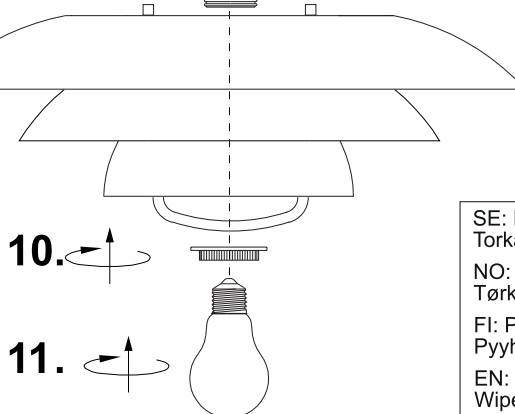

ANETA LIGHTING

LIGHTS FOR HOME AND WORK SINCE 1947

EPSILON 15208

www.aneta.se www.aneta.no

Lamputtag (medföljer ej)
Lampeuttak (ikke inkludert)
Valaisinpistorasia (ei sis.)
Luminaire socket (not included)

Inkoppling direkt till strömkablar
Installasjon direkt till strømledning
Kytetään suoraan
Installation directly to supply cable

SE: Rengöring:
Torkas med torr trasa.

NO: Rengjøring:
Tørkes av med tørr klut.