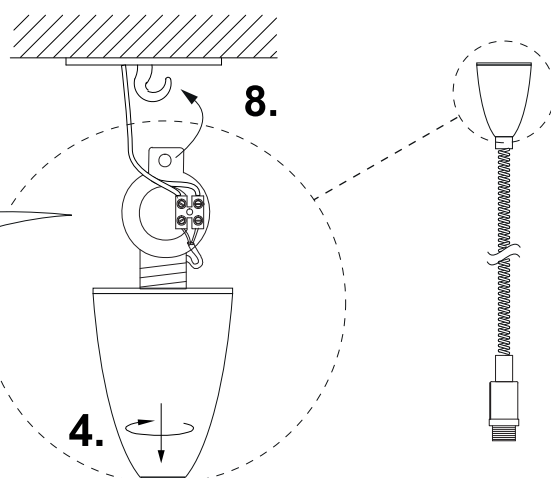

ANETA LIGHTING

LIGHTS FOR HOME AND WORK SINCE 1947

EPSILON 15208

www.aneta.se www.aneta.no

Lamputtag (medföljer ej)
Lampeuttak (ikke inkludert)
Valaisinpistorasia (ei sis.)
Luminaire socket (not included)

Inkoppling direkt till strömkablar
Installasjon direkt till strømledning
Kytetään suoraan
Installation directly to supply cable

SE: Rengöring:
Torkas med torr trasa.

NO: Rengjøring:
Tørkes av med tørr klut.