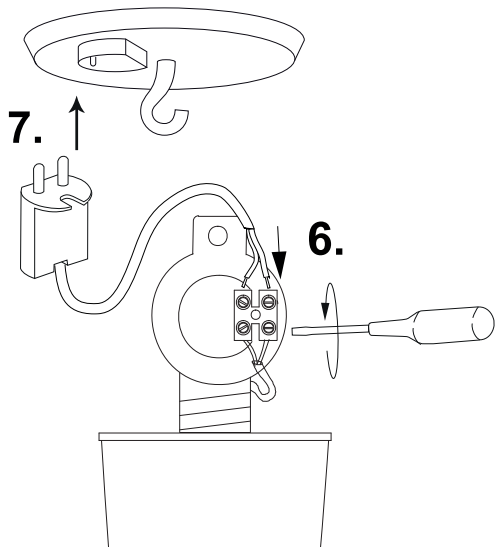

ANETA LIGHTING

LIGHTS FOR HOME AND WORK SINCE 1947

EPSILON 15208

www.aneta.se www.aneta.no

Lamputtag (medföljer ej)
Lampeuttak (ikke inkludert)
Valaisinpistorasia (ei sis.)
Luminaire socket (not included)

Inkoppling direkt till strömkablar
Installasjon direkt till strømledning
Kytetään suoraan
Installation directly to supply cable

SE: Rengöring:
Torkas med torr trasa.

NO: Rengjøring:
Tørkes av med tørr klut.