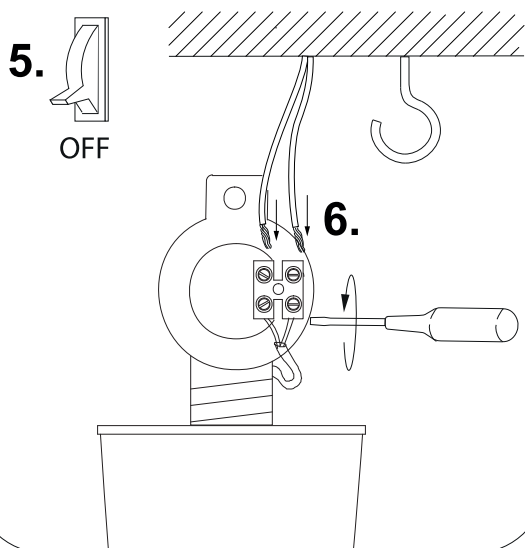

ANETA LIGHTING

LIGHTS FOR HOME AND WORK SINCE 1947

EPSILON 15208

www.aneta.se www.aneta.no

Lamputtag (medföljer ej)
Lampeuttak (ikke inkludert)
Valaisinpistorasia (ei sis.)
Luminaire socket (not included)

Inkoppling direkt till strömkablar
Installasjon direkt till strømledning
Kytetään suoraan
Installation directly to supply cable

SE: Rengöring:
Torkas med torr trasa.

NO: Rengjøring:
Tørkes av med tørr klut.