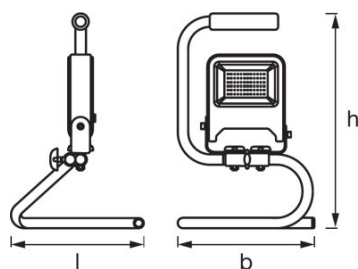

PRODUKTEGENSKAPER

- Kapslingsklass: IP65
- Snabblossningsfästen för justering av armaturhuvudets vinkel
- 2 m kabel med E/F kontakt

TEKNISKA DATA

Elektriska data

Nominell watttal	20,00 W
Typ av drift	Electronic control gear (ECG)
Nominell märkspänning	220...240 V
Nätfrekvens	50/60 Hz

Fotometrisk data

Färgtemperatur	4000 K
Färgåtergivningindex Ra	≥80
Ljusfärg (angiven)	Cool White
Ljusflöde	1700 lm
Ljusutbyte	85 lm/W

Mått

Längd	166,0 mm
Bredd	180,0 mm
Höjd	280,0 mm
produktvikt	960,00 g