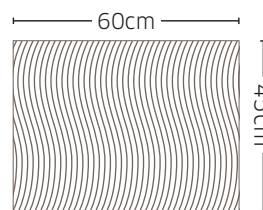

Sear Plates™ i to niveauer
fordeler varmen jævnt

WAVE™ grillriste i
porcelæns-coatet støbejern

ACCU-PROBE™
termometer

JETFIRE™
tændingssystem

3
hovedbrændere

Forbrug
14,25 kW

Vægt
56 kg

Mål
H121 x B130 x D64 cm