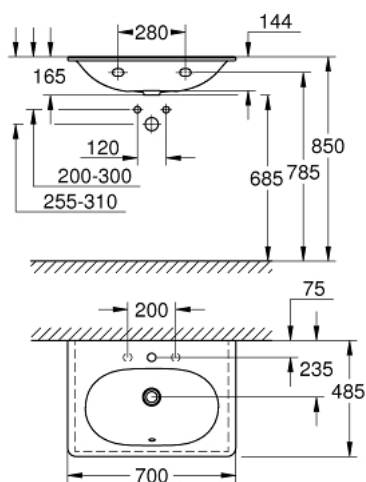

## 39 564 00H ESSENCE TVÄTTSTÄLL 70

### PRODUKTBESKRIVNING

- Vägghängd
- 1 hål stansat, 2 hål förstansade
- Med bräddavlopp på motsatt sida till kran
- 700 x 485 mm
- Passar både halv och hel pedestal
- Sanitetsartikel
- PureGuard anti-droppbeläggning och anti-bakteriell glasering