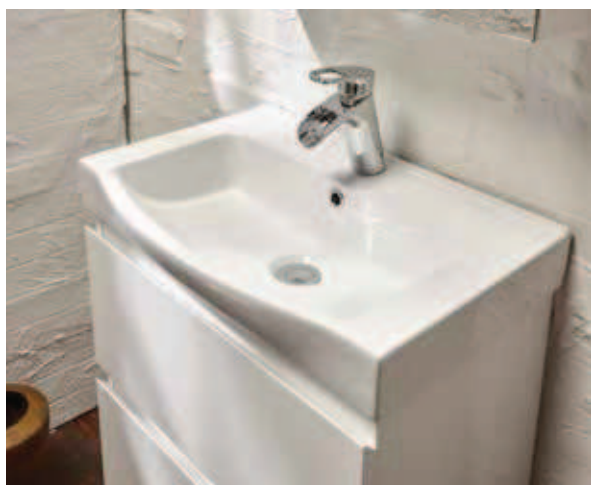

Skärgård GRUND

Nu finns skärgårdserien även med en grund utformning för det mindre badrummet, 36 cm djup. Låt inte ytan i ditt badrum begränsa din kreativitet!

Välj mellan 60, 80 eller 100 cm bredd, bredd i svart eller vit färg. Kombinera med två olika typer av tvättställ, fyra fronter samt sex olika handtag.

vit

svart

FÄRDIGMONTERAT

5 ÅRS
GARANTI

FRI FRAKT

MER INFO PÅ SID 104-110

80 cm bred möbel med LYSEKIL tvättställ och RIBBAD front 7090:- samt handtag F mörkbrun å 235:- /2 st. Spegel med 80 cm 745:- LED-belysning 30 cm 995:-.

Den perfekta möbeln för det lilla badrummet.

60 cm bred svart badrumsmöbel med SKÅRHAMN tvättställ samt SLÅT front 5890:- och handtag D i krom 155:-/ 2st. Spegel 60 625:- med 30 cm LED-belysning 995:-

60 cm bred badrumsmöbel med vit integrerad front samt tvättställ SKÅRHAMN 5890:-