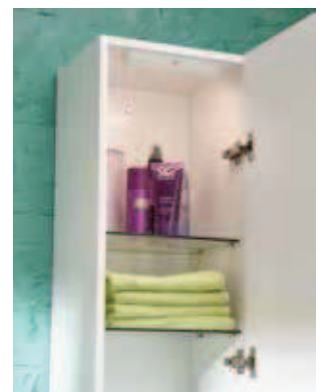

Svart badrumsmöbel 80 cm bred med ramlucka samt STENSUND bänkskiva grå och TYRESÖ tvättställ 10385:-. Ben å 445 :-/2st.
Svart spegelskåp 80 cm med kantig topp 5395:- samt dubbelhögskåp 9190:- samt ben å 445:- /2st. Handtag F mörkbrun å 235:-/ 2st.
På bilden syns även SKÅRGÅRD duschkörn 80x80 cm i klart glas och svarta profiler 6990:-.