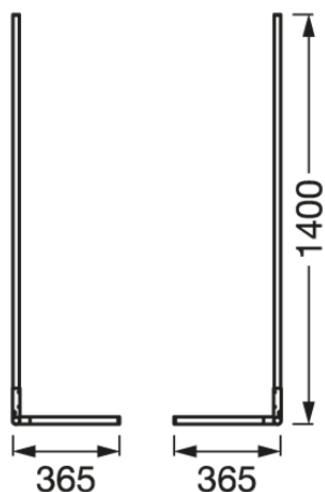

MÅTT & VIKT

Längd	365.00 mm
Bredd	365.00 mm
Höjd	1400.00 mm
produktvikt	1000,00 g

MATERIAL & FÄRGER

Produktfärg	Black
Färg på armaturhus	Black
Material i kroppen	Aluminum Plastic
Glödtrådtest enligt IEC 60695-2-12	650 °C
Kviksilvermängd	0.0 mg