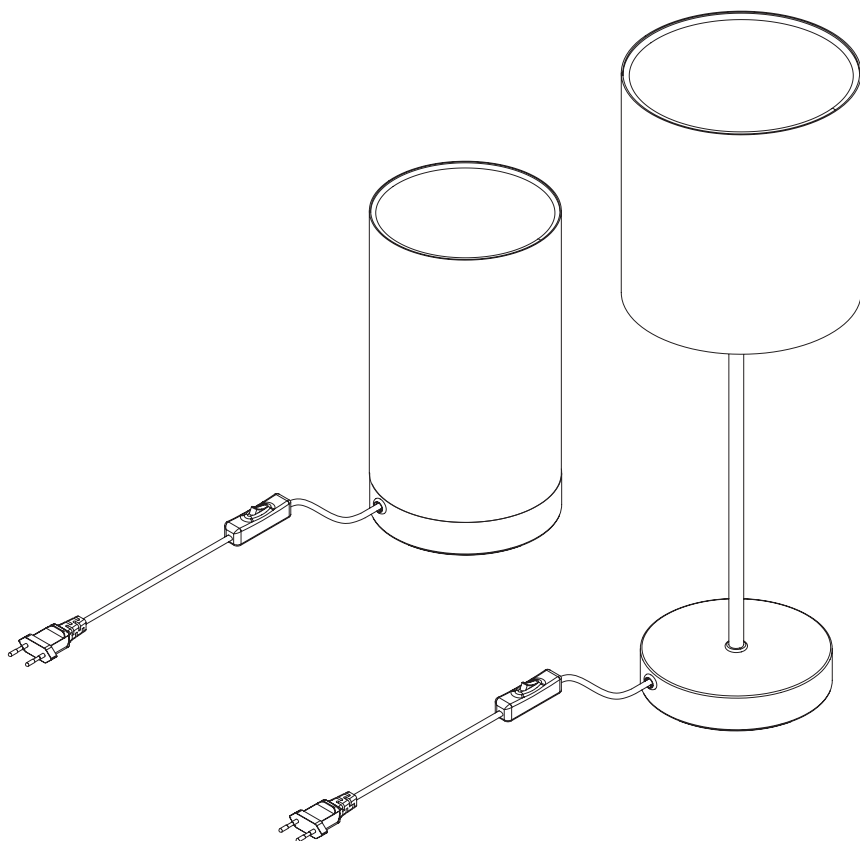

DECOR FELT WEAVING TABLE E14

LEDVANCE

	EAN	W _{max.}	W LED _{max.}	h x d _{max.}	IP	°(°C)	V~	Hz	⊕
DECOR FELT WEAVING TUBE TABLE E14DG	4058075839083	25	15	150x45mm	20	-20...+40	220-240 V	50/60	E14
DECOR FELT WEAVING STD TABLE E14 DG	4058075839106	25	15	100x45mm	20	-20...+40	220-240 V	50/60	E14

DECOR FELT WEAVING TABLE E14

DECOR FELT WEAVING TABLE E14

1

EAN
4058075839106

2

3

Lamp
not
included¹⁾

(D) 1) Lampen nicht inbegriffen (GB) 1) Lamps not included (F) 1) Ampoules non incluses (I) 1) Lampadine non incluse
 (E) 1) Lámparas no incluidas (P) 1) Lâmpadas não incluídas (GR) 1) Οι λάμπες δεν περιλαμβάνονται (NL) 1) Lampen niet inbegrepen
 (S) 1) Lampor ingår ej (RM) 1) Lamput eivāt sisāļly toimitukseen (N) 1) Lamper følger ikke med (SK) 1) Pærer ikke inkluderet
 (CZ) 1) Lampy nejsou součástí dodávky (RS) 1) Лампы в комплект не входят (H) 1) A lámpák nem tartoznak a csomaghoz
 (PL) 1) Lampki nie są częścią zestawu (SK) 1) Lampy nie sú zahrnuté (SI) 1) Sijalke niso priložene (TR) 1) Lambalar dahil değildir (HR) 1) Žarulje nisu uključene (RO) 1) Lămpile nu sunt incluse (BG) 1) Лампите не са включени в комплекта
 (SP) 1) Ei sisalda lampe (LT) 1) Lempos nepridedamos (LV) 1) Lampas nav iekļautas (BB) 1) Sijalice nisu uključene (UA) 1) Лампи в комплект не входят (KZ) 1) Шамдар жинаққа кірмеген