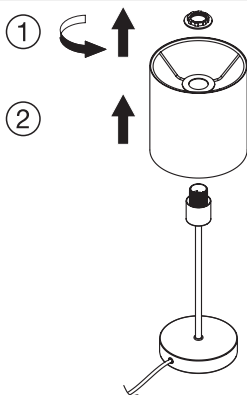

DECOR FELT WEAVING TABLE E14

LEDVANCE

	EAN	W _{max.}	W LED _{max.}	h x d _{max.}	IP	°(°C)	V~	Hz	⊕
DECOR FELT WEAVING TUBE TABLE E14DG	4058075839083	25	15	150x45mm	20	-20...+40	220-240 V	50/60	E14
DECOR FELT WEAVING STD TABLE E14 DG	4058075839106	25	15	100x45mm	20	-20...+40	220-240 V	50/60	E14

DECOR FELT WEAVING TABLE E14

DECOR FELT WEAVING TABLE E14

1

EAN
4058075839106

2

3

Lamp
not
included¹⁾

(D) 1) Lampen nicht inbegriffen (GB) 1) Lamps not included (F) 1) Ampoules non incluses (I) 1) Lampadine non incluse
 (E) 1) Lámparas no incluidas (P) 1) Lâmpadas não incluídas (GR) 1) Οι λάμπες δεν περιλαμβάνονται (NL) 1) Lampen niet inbegrepen
 (S) 1) Lampor ingår ej (RM) 1) Lamput eivāt sisāļly toimitukseen (N) 1) Lamper følger ikke med (SK) 1) Pærer ikke inkluderet
 (CZ) 1) Lampy nejsou součástí dodávky (RS) 1) Лампы в комплект не входят (H) 1) A lámpák nem tartoznak a csomaghoz
 (PL) 1) Lampki nie są częścią zestawu (SK) 1) Lampy nie sú zahrnuté (SI) 1) Sijalke niso priložene (TR) 1) Lambalar dahil değildir (HR) 1) Žarulje nisu uključene (RO) 1) Lămpile nu sunt incluse (BG) 1) Лампите не са включени в комплекта
 (SP) 1) Ei sisalda lampe (LT) 1) Lempos nepridedamos (LV) 1) Lampas nav iekļautas (BB) 1) Sijalice nisu uključene (UA) 1) Лампи в комплект не входят (KZ) 1) Шамдар жинаққа кірмеген