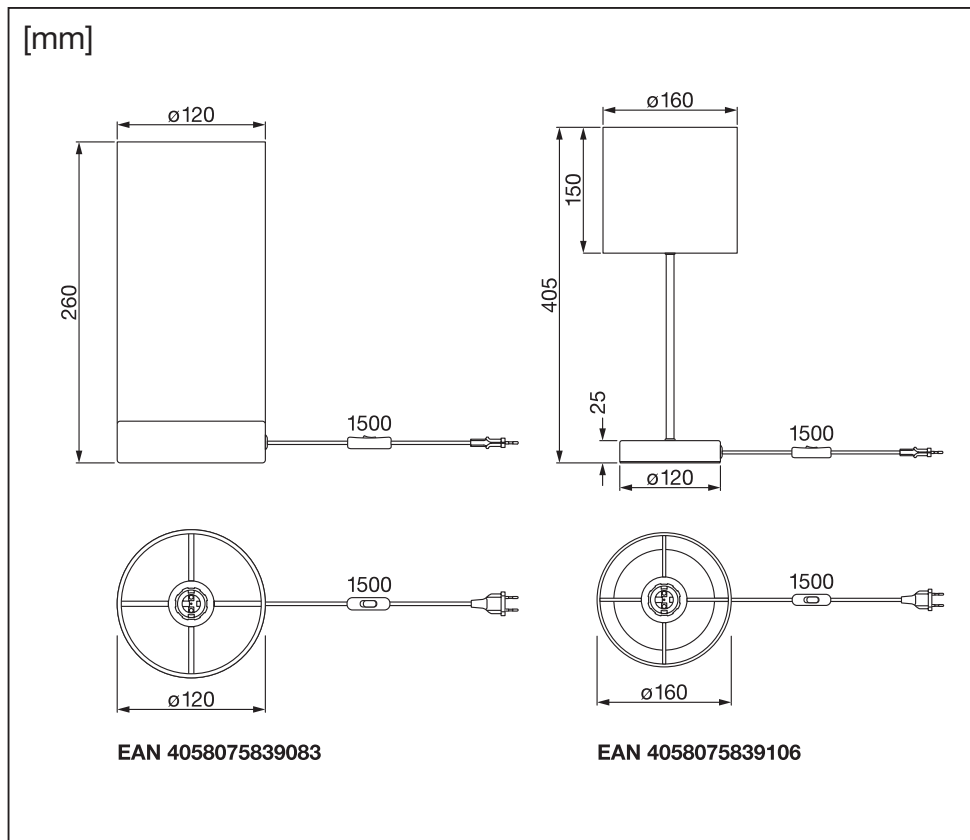

DECOR FELT WEAVING TABLE E14

LEDVANCE

	EAN	W _{max.}	W LED _{max.}	h x d _{max.}	IP	°(°C)	V~	Hz	⊕
DECOR FELT WEAVING TUBE TABLE E14DG	4058075839083	25	15	150x45mm	20	-20...+40	220-240 V	50/60	E14
DECOR FELT WEAVING STD TABLE E14 DG	4058075839106	25	15	100x45mm	20	-20...+40	220-240 V	50/60	E14

DECOR FELT WEAVING TABLE E14

DECOR FELT WEAVING TABLE E14

1

EAN
4058075839106

2

3

Lamp
not
included¹⁾

(D) 1) Lampen nicht inbegriffen (GB) 1) Lamps not included (F) 1) Ampoules non incluses (I) 1) Lampadine non incluse
 (E) 1) Lámparas no incluidas (P) 1) Lâmpadas não incluídas (GR) 1) Οι λάμπες δεν περιλαμβάνονται (NL) 1) Lampen niet inbegrepen
 (S) 1) Lampor ingår ej (RM) 1) Lamput eivāt sisāļly toimitukseen (N) 1) Lamper følger ikke med (SK) 1) Pærer ikke inkluderet
 (CZ) 1) Lampy nejsou součástí dodávky (RS) 1) Лампы в комплект не входят (H) 1) A lámpák nem tartoznak a csomaghoz
 (PL) 1) Lampki nie są częścią zestawu (SK) 1) Lampy nie sú zahrnuté (SI) 1) Sijalke niso priložene (TR) 1) Lambalar dahil değildir (HR) 1) Žarulje nisu uključene (RO) 1) Lămpile nu sunt incluse (BG) 1) Лампите не са включени в комплекта
 (SP) 1) Ei sisalda lampe (LT) 1) Lempos nepridedamos (LV) 1) Lampas nav iekļautas (BB) 1) Sijalice nisu uključene (UA) 1) Лампи в комплект не входят (KZ) 1) Шамдар жинаққа кірмеген