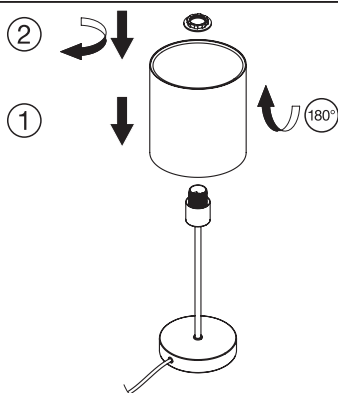

DECOR FELT WEAVING TABLE E14

LEDVANCE

	EAN	W _{max.}	W LED _{max.}	h x d _{max.}	IP	°(°C)	V~	Hz	⊕
DECOR FELT WEAVING TUBE TABLE E14DG	4058075839083	25	15	150x45mm	20	-20...+40	220-240 V	50/60	E14
DECOR FELT WEAVING STD TABLE E14 DG	4058075839106	25	15	100x45mm	20	-20...+40	220-240 V	50/60	E14

DECOR FELT WEAVING TABLE E14

DECOR FELT WEAVING TABLE E14

1

EAN
4058075839106

2

3

Lamp
not
included¹⁾

(D) 1) Lampen nicht inbegriffen (GB) 1) Lamps not included (F) 1) Ampoules non incluses (I) 1) Lampadine non incluse
 (E) 1) Lámparas no incluidas (P) 1) Lâmpadas não incluídas (GR) 1) Οι λάμπες δεν περιλαμβάνονται (NL) 1) Lampen niet inbegrepen
 (S) 1) Lampor ingår ej (RM) 1) Lamput eivāt sisāļly toimitukseen (N) 1) Lamper følger ikke med (SK) 1) Pærer ikke inkluderet
 (CZ) 1) Lampy nejsou součástí dodávky (RS) 1) Лампы в комплект не входят (H) 1) A lámpák nem tartoznak a csomaghoz
 (PL) 1) Lampki nie są częścią zestawu (SK) 1) Lampy nie sú zahrnuté (SI) 1) Sijalke niso priložene (TR) 1) Lambalar dahil değildir (HR) 1) Žarulje nisu uključene (RO) 1) Lămpile nu sunt incluse (BG) 1) Лампите не са включени в комплекта
 (SP) 1) Ei sisalda lampe (LT) 1) Lempos nepridedamos (LV) 1) Lampas nav iekļautas (BB) 1) Sijalice nisu uključene (UA) 1) Лампи в комплект не входят (KZ) 1) Шамдар жинаққа кірмеген