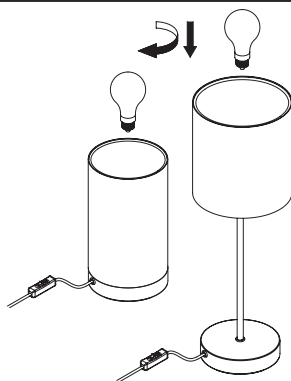

DECOR FELT WEAVING TABLE E14

LEDVANCE

	EAN	W _{max.}	W LED _{max.}	h x d _{max.}	IP	°(°C)	V~	Hz	⊕
DECOR FELT WEAVING TUBE TABLE E14DG	4058075839083	25	15	150x45mm	20	-20...+40	220-240 V	50/60	E14
DECOR FELT WEAVING STD TABLE E14 DG	4058075839106	25	15	100x45mm	20	-20...+40	220-240 V	50/60	E14

DECOR FELT WEAVING TABLE E14

DECOR FELT WEAVING TABLE E14

1

EAN
4058075839106

2

3

Lamp
not
included¹⁾

(D) 1) Lampen nicht inbegriffen (GB) 1) Lamps not included (F) 1) Ampoules non incluses (I) 1) Lampadine non incluse
 (E) 1) Lámparas no incluidas (P) 1) Lâmpadas não incluídas (GR) 1) Οι λάμπες δεν περιλαμβάνονται (NL) 1) Lampen niet inbegrepen
 (S) 1) Lampor ingår ej (RM) 1) Lamput eivāt sisāļly toimitukseen (N) 1) Lamper følger ikke med (SK) 1) Pærer ikke inkluderet
 (CZ) 1) Lampy nejsou součástí dodávky (RS) 1) Лампы в комплект не входят (H) 1) A lámpák nem tartoznak a csomaghoz
 (PL) 1) Lampki nie są częścią zestawu (SK) 1) Lampy nie sú zahrnuté (SI) 1) Sijalke niso priložene (TR) 1) Lambalar dahil değildir (HR) 1) Žarulje nisu uključene (RO) 1) Lămpile nu sunt incluse (BG) 1) Лампите не са включени в комплекта
 (SP) 1) Ei sisalda lampe (LT) 1) Lempos nepridedamos (LV) 1) Lampas nav iekļautas (BB) 1) Sijalice nisu uključene (UA) 1) Лампи в комплект не входят (KZ) 1) Шамдар жинаққа кірмеген