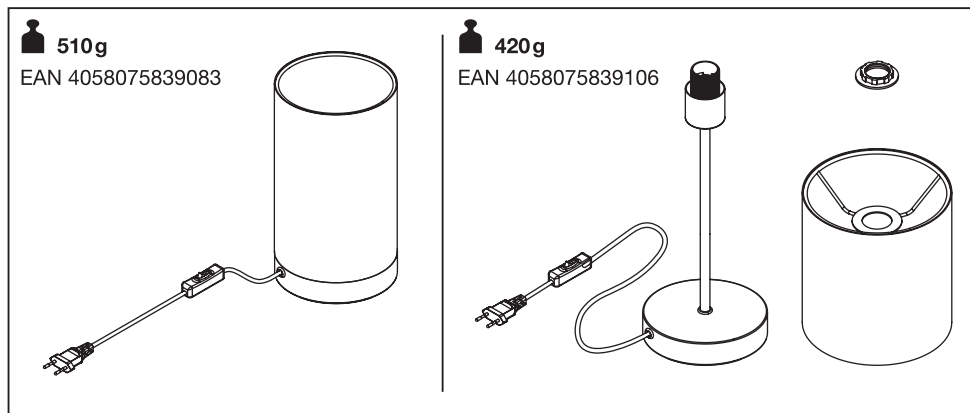

DECOR FELT WEAVING TABLE E14

LEDVANCE

	EAN	W _{max.}	W LED _{max.}	h x d _{max.}	IP	°(°C)	V~	Hz	⊕
DECOR FELT WEAVING TUBE TABLE E14DG	4058075839083	25	15	150x45mm	20	-20...+40	220-240 V	50/60	E14
DECOR FELT WEAVING STD TABLE E14 DG	4058075839106	25	15	100x45mm	20	-20...+40	220-240 V	50/60	E14

DECOR FELT WEAVING TABLE E14

DECOR FELT WEAVING TABLE E14

1

EAN
4058075839106

2

3

Lamp
not
included¹⁾

(D) 1) Lampen nicht inbegriffen (GB) 1) Lamps not included (F) 1) Ampoules non incluses (I) 1) Lampadine non incluse
 (E) 1) Lámparas no incluidas (P) 1) Lâmpadas não incluídas (GR) 1) Οι λάμπες δεν περιλαμβάνονται (NL) 1) Lampen niet inbegrepen
 (S) 1) Lampor ingår ej (RM) 1) Lamput eivāt sisāļly toimitukseen (N) 1) Lamper følger ikke med (SK) 1) Pærer ikke inkluderet
 (CZ) 1) Lampy nejsou součástí dodávky (RS) 1) Лампы в комплект не входят (H) 1) A lámpák nem tartoznak a csomaghoz
 (PL) 1) Lampki nie są częścią zestawu (SK) 1) Lampy nie sú zahrnuté (SI) 1) Sijalke niso priložene (TR) 1) Lambalar dahil değildir (HR) 1) Žarulje nisu uključene (RO) 1) Lămpile nu sunt incluse (BG) 1) Лампите не са включени в комплекта
 (SP) 1) Ei sisalda lampe (LT) 1) Lempos nepridedamos (LV) 1) Lampas nav iekļautas (BB) 1) Sijalice nisu uključene (UA) 1) Лампи в комплект не входят (KZ) 1) Шамдар жинаққа кірмеген