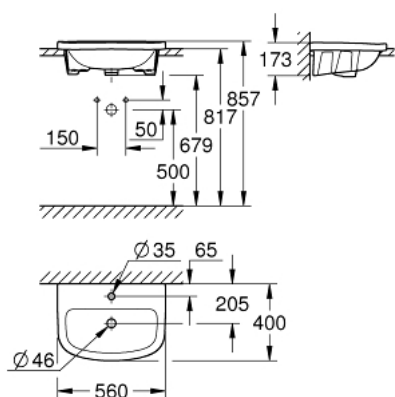

## 39 422 000 BAU CERAMIC DROP IN-TVÄTTSTÄLL 55

### PRODUKTBESKRIVNING

- Inbyggd
- 1 hål
- Med bredavlopp
- 560 x 400 mm
- Sanitetsartikel

39 422 000 **BAU CERAMIC DROP IN-TVÄTTSTÄLL 55**

**RESERVDLAR**

1: Monteringssats (Order-nr. 49512000)