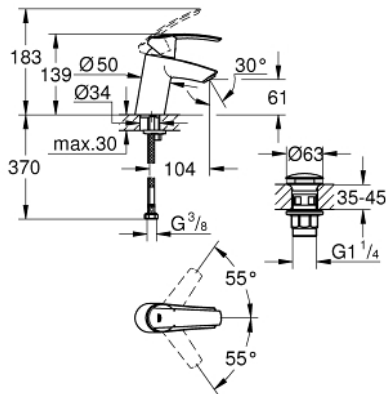

23 550 001 **START** ETTGREPSBATTERI TIL SERVANT, STR. S

PRODUKTBESKRIVELSE

- etthullsmontasje
- metallhendel
- **GROHE SilkMove** 35 mm keramisk Patron
- med temperaturbegrenser
- variable justerbar volumbegrenser
- **GROHE StarLight** krom overflate
- **GROHE EcoJoy** perlator 5,7 l/min
- glatt kropp
- avløpsgarnityrsett med pop-opp propp
- fleksible tilkoblingsslanger
- **GROHE FastFixation** sørger for rask installering

23 550 001 **START ETTGREPSBATTERI TIL SERVANT, STR. S**

RESERVEDELER

- 1: Håndgrep (Order-nr. 46897000)
- 2: Kappe (Order-nr. 46492000)
- 3: Screw coupling (Order-nr. 46460000)
- 4: Patron (Order-nr. 46374000)
- 5: Perlator (Order-nr. 48159000)
- 6: Tilskruing (Order-nr. 46671000)
- 7: Pipenøkkel (Order-nr. 19332000)
- 8: Montasjenøkkel til servant, bide og batterier (Order-nr. 19017000)