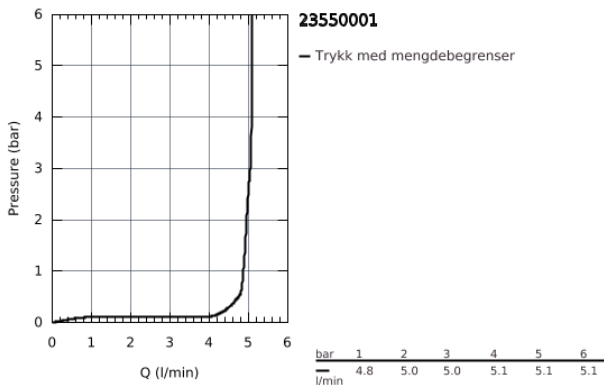

23 550 001 **START** ETTGREPSBATTERI TIL SERVANT, STR. S

PRODUKTBESKRIVELSE

- etthullsmontasje
- metallhendel
- **GROHE SilkMove** 35 mm keramisk Patron
- med temperaturbegrenser
- variable justerbar volumbegrenser
- **GROHE StarLight** krom overflate
- **GROHE EcoJoy** perlator 5,7 l/min
- glatt kropp
- avløpsgarnityrsett med pop-opp propp
- fleksible tilkoblingsslanger
- **GROHE FastFixation** sørger for rask installering