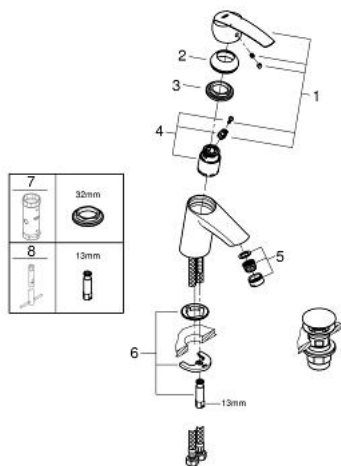

23 550 001 **START** ETTGREPSBATTERI TIL SERVANT, STR. S

PRODUKTBESKRIVELSE

- etthullsmontasje
- metallhendel
- **GROHE SilkMove** 35 mm keramisk Patron
- med temperaturbegrenser
- variable justerbar volumbegrenser
- **GROHE StarLight** krom overflate
- **GROHE EcoJoy** perlator 5,7 l/min
- glatt kropp
- avløpsgarnityrsett med pop-opp propp
- fleksible tilkoblingsslanger
- **GROHE FastFixation** sørger for rask installering

23 550 001 **START ETTGREPSBATTERI TIL SERVANT, STR. S**

RESERVEDELER

- 1: Håndgrep (Order-nr. 46897000)
- 2: Kappe (Order-nr. 46492000)
- 3: Screw coupling (Order-nr. 46460000)
- 4: Patron (Order-nr. 46374000)
- 5: Perlator (Order-nr. 48159000)
- 6: Tilskruing (Order-nr. 46671000)
- 7: Pipenøkkel (Order-nr. 19332000)
- 8: Montasjenøkkel til servant, bide og batterier (Order-nr. 19017000)