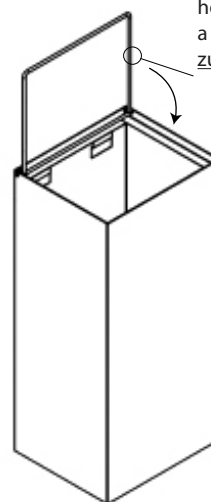

illustration foto /
illustration /
Illustration:

/ram för att hålla
en soppåseframe for
holding
a trash bag / Rahmen
zum Müllbaghalter

montážní díl /
assembly part /
Montageteil:

Fakta / Features / Eigenschaften

Bredd / width / Breite:	300 mm
Höjd / height / Höhe: hloubka /	600 mm
Djup / Höhe: materiál /	400 mm
Material / Material: povrch.	Rostfritt stål / stainless steel /
Ytfinish / finish / Schluss:	rostfrei Borstat / brush / gebürstet
Garanti / warranty / Garantie:	6 år / 6 years / 6 Jahre
Volym / volume / Volumen:	72 l