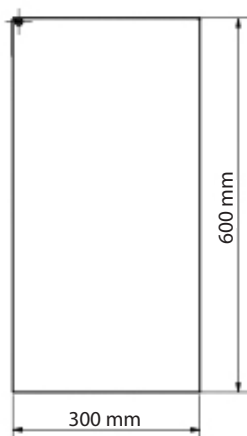

illustration foto /
illustration /
Illustration:

/ram för att hålla
en soppåseframe for
holding
a trash bag / Rahmen
zum Müllbaghalter

montážní díl /
assembly part /
Montageteil:

Fakta / Features / Eigenschaften

Bredd / width / Breite:	300 mm
Höjd / height / Höhe: hloubka /	600 mm
Djup / Höhe: materiál /	400 mm
Material / Material: povrch.	Rostfritt stål / stainless steel /
Ytfinish / finish / Schluss:	rostfrei Borstat / brush / gebürstet
Garanti / warranty / Garantie:	6 år / 6 years / 6 Jahre
Volym / volume / Volumen:	72 l