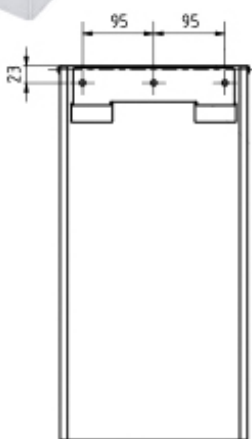

illustration foto /
illustration /
Illustration:

/ram för att hålla
en soppåseframe for
holding
a trash bag / Rahmen
zum Müllbaghalter

montážní díl /
assembly part /
Montageteil:

Fakta / Features / Eigenschaften

Bredd / width / Breite:	300 mm
Höjd / height / Höhe: hloubka /	600 mm
Djup / Höhe: materiál /	400 mm
Material / Material: povrch.	Rostfritt stål / stainless steel /
Ytfinish / finish / Schluss:	rostfrei Borstat / brush / gebürstet
Garanti / warranty / Garantie:	6 år / 6 years / 6 Jahre
Volym / volume / Volumen:	72 l