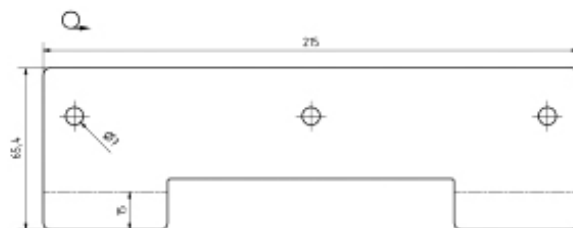

illustration foto /
illustration /
Illustration:

/ram för att hålla
en soppåseframe for
holding
a trash bag / Rahmen
zum Müllbaghalter

montážní díl /
assembly part /
Montageteil:

Fakta / Features / Eigenschaften

Bredd / width / Breite:	300 mm
Höjd / height / Höhe: hloubka /	600 mm
Djup / Höhe: materiál /	400 mm
Material / Material: povrch.	Rostfritt stål / stainless steel /
Ytfinish / finish / Schluss:	rostfrei Borstat / brush / gebürstet
Garanti / warranty / Garantie:	6 år / 6 years / 6 Jahre
Volym / volume / Volumen:	72 l