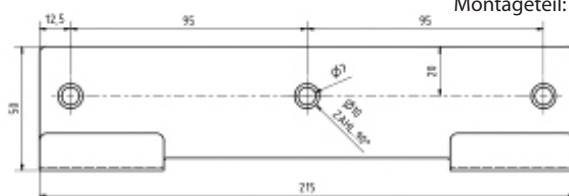

illustration foto /
illustration /
Illustration:

/ram för att hålla
en soppåseframe for
holding
a trash bag / Rahmen
zum Müllbaghalter

montážní díl /
assembly part /
Montageteil:

Fakta / Features / Eigenschaften

Bredd / width / Breite:	300 mm
Höjd / height / Höhe: hloubka /	600 mm
Djup / Höhe: materiál /	400 mm
Material / Material: povrch.	Rostfritt stål / stainless steel /
Ytfinish / finish / Schluss:	rostfrei Borstat / brush / gebürstet
Garanti / warranty / Garantie:	6 år / 6 years / 6 Jahre
Volym / volume / Volumen:	72 l