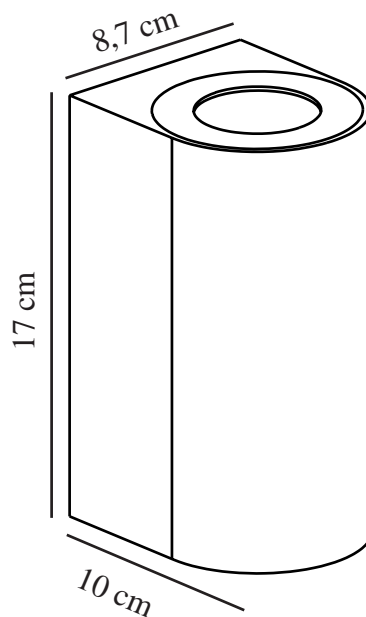

CANTO MAXI 2 | VÆGLAMPE | SORT

49721203

nordlux®

Spænding (V): 220-240 Volt
IP-vurdering: IP44
Maksimal pæreeffekt (W): 2X28W
Klasse (klasse 1, klasse 2, klasse 3): Klasse 1 (Jord)
Pærefatning: GU10
Parallelforbindelse: True

Primært materiale: Aluminium
Sekundært materiale: Glas
Glasfarve: Klar
Egnet til kystnære områder: True
Farve: Sort

Højde (cm): 17.2
Bredde (cm): 8.7
Længde (cm): 8.7
Projektion (cm): 10
Monteres direkte i isolering: False

EAN-nummer: 5704924017209
TUN: 2358596
Varenummer: 49721203
Stk. pr. master-kasse: 3

Salgskasse, højde (cm): 17.8
Salgskasse, bredde (cm): 10.6
Salgskasse, dybde (cm): 9.3
Salgskasse, volumen (m³): 0.0018
Nettovægt af produkt (kg): 0.57