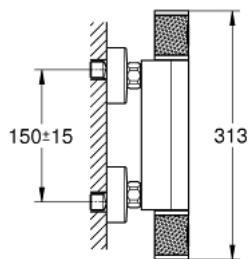

34 790 000 PRECISION FEEL TERMOSTATBATTERI TIL BRUS

PRODUKTBESKRIVELSE

- Farve: Krom
- vægmonteret
- GROHE CoolTouch sikkerhedskabinet på termostaten så den ikke bliver for varm at røre ved
- GROHE Long-Life Shine-krombelægning
- GROHE TurboStat kompakt termostatelement
- GROHE ProGrip med riflet overflade
- med GROHE SafeStop ved 38° C
- reguleringsgreb med GROHE EcoButton (ecoknap med et økonomisk, vandbesparende stop)
- GROHE Water Saving - reducerer vandforbruget og giver en perfekt gennemstrømning
- integreret blandingsspærre
- keramisk overdel 1/2", 180°
- bruserafgang ned 1/2"
- indbyggede kontraventiler
- snavssamler
- S-forskrninger
- rosette i metal
- Med kontraventil

34 790 000 PRECISION FEEL TERMOSTATBATTERI TIL BRUS

RESERVEDELE

- 1: Afspærringshåndtag (Bestillingsnummer 49160000)
 - 2: Keramisk overdel 1/2" (Bestillingsnummer 45346000)
 - 2.1: O-ring Ø18,2 x Ø1,7 (Bestillingsnummer 0392400M)
 - 3: Befæstigelsesring (Bestillingsnummer 47743000)
 - 4: Termostat compact patron 1/2" (Bestillingsnummer 47439000)
 - 5: vandføring (Bestillingsnummer 47975000)
 - 6: Kontraventil til termostatbatterier (Bestillingsnummer 08565000)
 - 7: Kontraventil til termostatbatterier (Bestillingsnummer 47189000)
 - 7.1: Snavssamler (Bestillingsnummer 0726400M)
 - 7.2: Kontraventil til termostatbatterier (Bestillingsnummer 08565000)
 - 7.3: O-ring Ø17 x Ø2 (Bestillingsnummer 0305500M)
 - 8: S-tilslutning (Bestillingsnummer 12662000)
 - 9: GROHE TurboStat patron 1/2" (Bestillingsnummer 47175000)*
 - 10: Forlænger DN 20, 20 mm (Bestillingsnummer 0713000M)*
 - 11: Topnøgle (Bestillingsnummer 19332000)*
 - 12: Specialnøgle (Bestillingsnummer 19377000)*
- * Valgfrit tilbehør