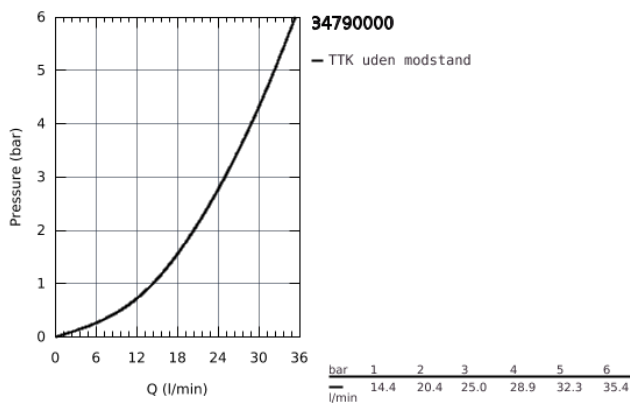

34 790 000 PRECISION FEEL TERMOSTATBATTERI TIL BRUS

PRODUKTBESKRIVELSE

- Farve: Krom
- vægmonteret
- GROHE CoolTouch sikkerhedskabinet på termostaten så den ikke bliver for varm at røre ved
- GROHE Long-Life Shine-krombelægning
- GROHE TurboStat kompakt termostatelement
- GROHE ProGrip med riflet overflade
- med GROHE SafeStop ved 38° C
- reguleringsgreb med GROHE EcoButton (ecoknap med et økonomisk, vandbesparende stop)
- GROHE Water Saving - reducerer vandforbruget og giver en perfekt gennemstrømning
- integreret blandingsspærre
- keramisk overdel 1/2", 180°
- bruserafgang ned 1/2"
- indbyggede kontraventiler
- snavssamler
- S-forskrninger
- rosette i metal
- Med kontraventil