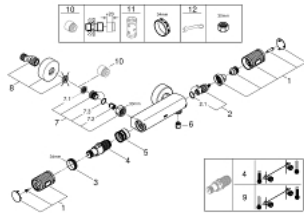

34 790 000 PRECISION FEEL TERMOSTATBATTERI TIL BRUS

PRODUKTBESKRIVELSE

- Farve: Krom
- vægmonteret
- GROHE CoolTouch sikkerhedskabinet på termostaten så den ikke bliver for varm at røre ved
- GROHE Long-Life Shine-krombelægning
- GROHE TurboStat kompakt termostatelement
- GROHE ProGrip med riflet overflade
- med GROHE SafeStop ved 38° C
- reguleringsgreb med GROHE EcoButton (ecoknap med et økonomisk, vandbesparende stop)
- GROHE Water Saving - reducerer vandforbruget og giver en perfekt gennemstrømning
- integreret blandingsspærre
- keramisk overdel 1/2", 180°
- bruserafgang ned 1/2"
- indbyggede kontraventiler
- snavssamler
- S-forskrninger
- rosette i metal
- Med kontraventil

34 790 000 PRECISION FEEL TERMOSTATBATTERI TIL BRUS

RESERVEDELE

- 1: Afspærringshåndtag (Bestillingsnummer 49160000)
 - 2: Keramisk overdel 1/2" (Bestillingsnummer 45346000)
 - 2.1: O-ring Ø18,2 x Ø1,7 (Bestillingsnummer 0392400M)
 - 3: Befæstigelsesring (Bestillingsnummer 47743000)
 - 4: Termostat compact patron 1/2" (Bestillingsnummer 47439000)
 - 5: vandføring (Bestillingsnummer 47975000)
 - 6: Kontraventil til termostatbatterier (Bestillingsnummer 08565000)
 - 7: Kontraventil til termostatbatterier (Bestillingsnummer 47189000)
 - 7.1: Snavssamler (Bestillingsnummer 0726400M)
 - 7.2: Kontraventil til termostatbatterier (Bestillingsnummer 08565000)
 - 7.3: O-ring Ø17 x Ø2 (Bestillingsnummer 0305500M)
 - 8: S-tilslutning (Bestillingsnummer 12662000)
 - 9: GROHE TurboStat patron 1/2" (Bestillingsnummer 47175000)*
 - 10: Forlænger DN 20, 20 mm (Bestillingsnummer 0713000M)*
 - 11: Topnøgle (Bestillingsnummer 19332000)*
 - 12: Specialnøgle (Bestillingsnummer 19377000)*
- * Valgfrit tilbehør