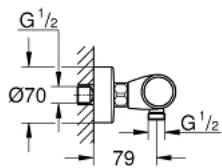

34 790 000 PRECISION FEEL TERMOSTATBATTERI TIL BRUS

PRODUKTBESKRIVELSE

- Farve: Krom
- vægmonteret
- GROHE CoolTouch sikkerhedskabinet på termostaten så den ikke bliver for varm at røre ved
- GROHE Long-Life Shine-krombelægning
- GROHE TurboStat kompakt termostatelement
- GROHE ProGrip med riflet overflade
- med GROHE SafeStop ved 38° C
- reguleringsgreb med GROHE EcoButton (ecoknap med et økonomisk, vandbesparende stop)
- GROHE Water Saving - reducerer vandforbruget og giver en perfekt gennemstrømning
- integreret blandingsspærre
- keramisk overdel 1/2", 180°
- bruserafgang ned 1/2"
- indbyggede kontraventiler
- snavssamler
- S-forskrninger
- rosette i metal
- Med kontraventil

34 790 000 PRECISION FEEL TERMOSTATBATTERI TIL BRUS

RESERVEDELE

- 1: Afspærringshåndtag (Bestillingsnummer 49160000)
 - 2: Keramisk overdel 1/2" (Bestillingsnummer 45346000)
 - 2.1: O-ring Ø18,2 x Ø1,7 (Bestillingsnummer 0392400M)
 - 3: Befæstigelsesring (Bestillingsnummer 47743000)
 - 4: Termostat compact patron 1/2" (Bestillingsnummer 47439000)
 - 5: vandføring (Bestillingsnummer 47975000)
 - 6: Kontraventil til termostatbatterier (Bestillingsnummer 08565000)
 - 7: Kontraventil til termostatbatterier (Bestillingsnummer 47189000)
 - 7.1: Snavssamler (Bestillingsnummer 0726400M)
 - 7.2: Kontraventil til termostatbatterier (Bestillingsnummer 08565000)
 - 7.3: O-ring Ø17 x Ø2 (Bestillingsnummer 0305500M)
 - 8: S-tilslutning (Bestillingsnummer 12662000)
 - 9: GROHE TurboStat patron 1/2" (Bestillingsnummer 47175000)*
 - 10: Forlænger DN 20, 20 mm (Bestillingsnummer 0713000M)*
 - 11: Topnøgle (Bestillingsnummer 19332000)*
 - 12: Specialnøgle (Bestillingsnummer 19377000)*
- * Valgfrit tilbehør