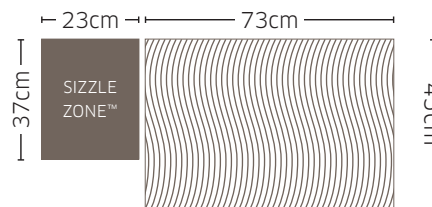

Rogue®

PRO-S 525, matsort - gasgrill

(RPS525RSIBPMK-2)

ROGUE^{PRO-S}

- 4 hovedbrændere i 304 rustfrit stål
- Stor SIZZLE ZONE™ sidebrænder
- Infrarød bagbrænder
- Blåt NIGHT LIGHT™ lys i knapperne
- SAFETY GLOW™ sikkerhedslys i knapperne
- Dobbeltvægget låg
- JETFIRE™ tændingssystem
- WAVE™ grillriste i rustfrit stål
- Integreret ACCU-PROBE™ termometer
- Sear Plates™ i 304 rustfrit stål i to niveauer
- Nedfældeligt sidebord med redskabskroge
- Stor varmhylde i rustfrit stål
- Smart fastmonteret oplukker
- Stort underskab med to skabslåger
- Fire låsbare hjul
- Flytbar udvendig marinadehylde

SAFETY GLOW™
sikkerhedslys i knapperne

WAVE™ grillriste i
rustfrit stål

Infrarød bagbrænder

Sear Plates™ i 304
rustfrit stål

4
hovedbrændere

Bagbrænder
SIZZLE ZONE™

Forbrug
26,1 kW

Vægt
75 kg

Mål
H123 x B154 x D64 cm

Betræk
61527

Rotisseri
69912

Folie
62021