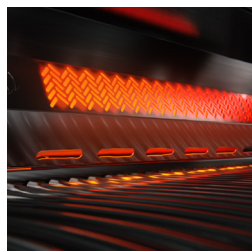

Rogue®

PRO-S 525, matsort - gasgrill

(RPS525RSIBPMK-2)

ROGUE^{PRO-S}

- 4 hovedbrændere i 304 rustfrit stål
- Stor SIZZLE ZONE™ sidebrænder
- Infrarød bagbrænder
- Blåt NIGHT LIGHT™ lys i knapperne
- SAFETY GLOW™ sikkerhedslys i knapperne
- Dobbeltvægget låg
- JETFIRE™ tændingssystem
- WAVE™ grillriste i rustfrit stål
- Integreret ACCU-PROBE™ termometer
- Sear Plates™ i 304 rustfrit stål i to niveauer
- Nedfældeligt sidebord med redskabskroge
- Stor varmhylde i rustfrit stål
- Smart fastmonteret oplukker
- Stort underskab med to skabslåger
- Fire låsbare hjul
- Flytbar udvendig marinadehylde

SAFETY GLOW™
sikkerhedslys i knapperne

WAVE™ grillriste i
rustfrit stål

Infrarød bagbrænder

Sear Plates™ i 304
rustfrit stål

4
hovedbrændere

Bagbrænder
SIZZLE ZONE™

Forbrug
26,1 kW

Vægt
75 kg