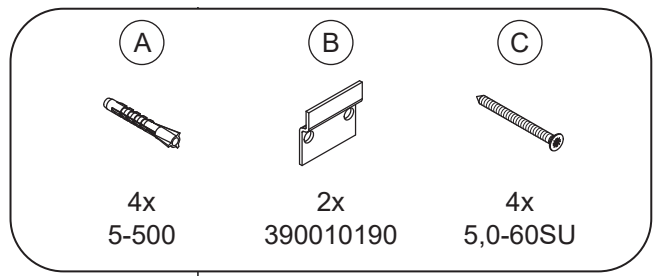

Camargue®

1

Balans
X=76,5

Styrka
X=77,1

Valera Oval
X=69,6

Valera Rund
X=71,1

2

3