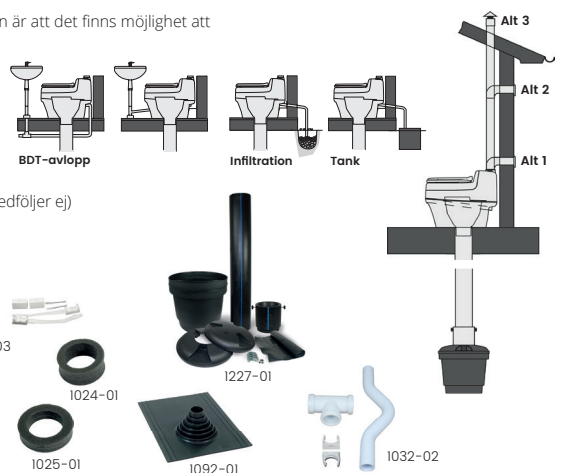

Detta behöver du

- Alternativ 1:
- Installationsatts (medföljer)
- Alternativ 2:
- 1020-03 Ventilationsrör
- Alternativ 3:
- 1020-03 Ventilationsrör
- 1092-01 Takstos (Tegel/papptak)

Om befintligt vent.rör med lägre dim. finns:
- 1024-01 Skarvtätning ventilationsrör

Om befintligt vent.rör med större dim. finns:
- 1025-01 Skarvtätning ventilationsrör

För inkoppling till BDT-avlopp:
- 1032-02 Urinavloppssats

För avloppsanslutning för fast avfall:
- 1227-01 Tillbehörssats

Anslutningar:

Ventilation ut: Ø75 mm
Urinavlopp: Ø32 mm
Rör till latrinbehållare: Ø160 mm

Alla våra elektriska produkter är CE märkta.
Ytterligare information rörande produkterna hittar du på vår hemsida, www.separett.com