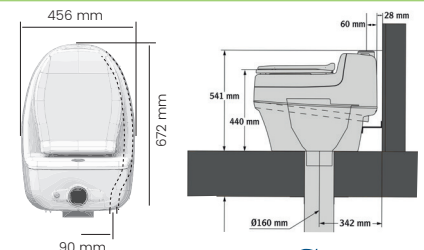

Anslutningar:

Ventilation ut: Ø75 mm
Urinavlopp: Ø32 mm
Rör till latrinbehållare: Ø160 mm

Alla våra elektriska produkter är CE märkta.
Ytterligare information rörande produkterna hittar du på vår hemsida, www.separett.com