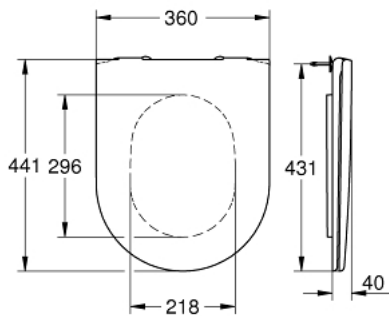

39 577 000 **ESSENCE WC-SÆDE SOFT-CLOSE**

**PRODUKTBESKRIVELSE**

- Farve: Alpinhvid
- med låg
- quick release-funktion
- aftageligt
- materiale: Duroplast
- inkl. fikseringssæt
- Hængsler i rustfrit stål
- Let fiksering ovenfra
- Vægtbærende kapacitet 150 kg
- Passer til alle Essence Ceramic-toiletskåle