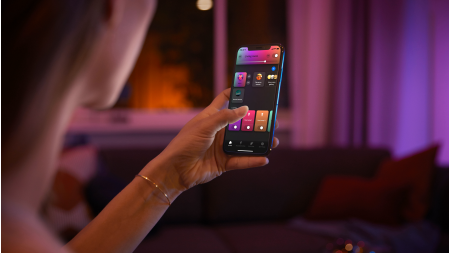

Enkel og intelligent belysning

Få effektiv belysning til enhver lejlighed med Flourish loftslampen, hvor du kan vælge alle varme-til-kolde toner samt farvet lys. Kan fungere som en selvstændig lampe eller som en del af dit intelligente belysningsystem med en Hue Bridge.

Enkel intelligent belysning

- Betjen op til 10 lyskilder med Bluetooth appen
- Styr lyskilderne med stemmen*
- Skab en personlig oplevelse med intelligent farvestrålende lys
- Skab den rette stemning med varmt til køligt hvidt lys
- Få perfekte belysningsløsninger til dine daglige aktiviteter
- Få adgang til alle funktionerne til intelligent belysning med Hue Bridge

Vigtigste nyheder

Betjen op til 10 lyskilder med Bluetooth appen

Med Hue Bluetooth appen kan du betjene dine intelligente Hue lyskilder i ét enkelt rum i dit hjem. Tilføj op til 10 intelligente lyskilder, og betjen dem alle med et enkelt tryk på din smartphone.

Skab en personlig oplevelse med intelligent farvestrålende lys

Farvelæg dit hjem med over 16 millioner farver, der omgående skaber den rette stemning til enhver lejlighed. Ved at trykke på en knap kan du skabe en festlig stemning til en fest, gøre din dagligstue til en biograf, forbedre din indretning af hjemmet med forskellige farvenuancer og meget mere.