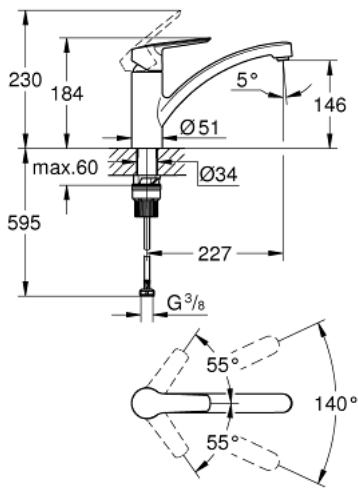

### PRODUKTBESKRIVELSE

- Farve: Krom
- Ethulsmontage
- lav tud
- isolerede indre vandveje - bly- og nikkelfri indeni vandhanen
- GROHE SilkMove 35mm keramisk patron
- integreret temperaturbegrænser
- GROHE Long-Life Shine-krombelægning
- justerbar volumenbegrænser
- svingbar tud
- Svingfelt 140°
- perlator med "mønt-rille" for værktøjsfri udskiftning
- GROHE FastFixation Plus installationssystem

### RESERVEDELE

- 1: greb (Bestillingsnummer 48530000)
  - 2: Kappe (Bestillingsnummer 46492000)
  - 3: Skruering (Bestillingsnummer 46815000)
  - 4: Patron (Bestillingsnummer 46374000)
  - 5: Perlator (Bestillingsnummer 48356000)
  - 6: Monteringsæt (Bestillingsnummer 48477000)
  - 7: Topnøgle (Bestillingsnummer 19332000)\*
- \* Valgfrit tilbehør