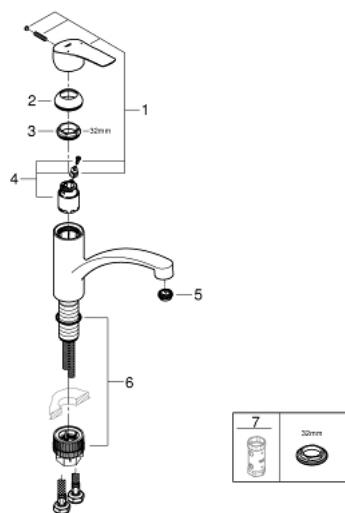

### PRODUKTBESKRIVELSE

- Farve: Krom
- Ethulsmontage
- lav tud
- isolerede indre vandveje - bly- og nikkelfri indeni vandhanen
- GROHE SilkMove 35mm keramisk patron
- integreret temperaturbegrænser
- GROHE Long-Life Shine-krombelægning
- justerbar volumenbegrænser
- svingbar tud
- Svingfelt 140°
- perlator med "mønt-rille" for værktøjsfri udskiftning
- GROHE FastFixation Plus installationssystem

### RESERVEDELE

- 1: greb (Bestillingsnummer 48530000)
  - 2: Kappe (Bestillingsnummer 46492000)
  - 3: Skruering (Bestillingsnummer 46815000)
  - 4: Patron (Bestillingsnummer 46374000)
  - 5: Perlator (Bestillingsnummer 48356000)
  - 6: Monteringsæt (Bestillingsnummer 48477000)
  - 7: Topnøgle (Bestillingsnummer 19332000)\*
- \* Valgfrit tilbehør