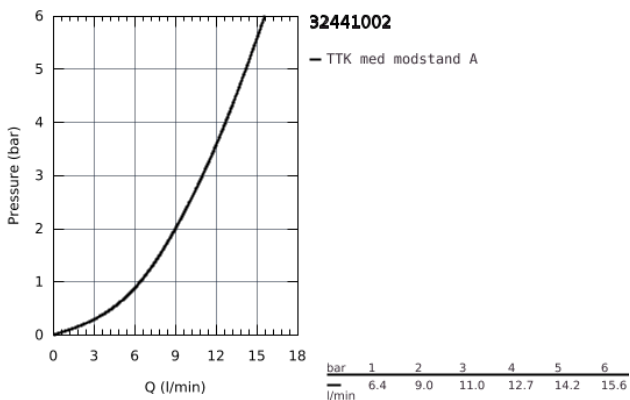

### PRODUKTBESKRIVELSE

- Farve: Krom
- Ethulsmontage
- lav tud
- isolerede indre vandveje - bly- og nikkelfri indeni vandhanen
- GROHE SilkMove 35mm keramisk patron
- integreret temperaturbegrænser
- GROHE Long-Life Shine-krombelægning
- justerbar volumenbegrænser
- svingbar tud
- Svingfelt 140°
- perlator med "mønt-rille" for værktøjsfri udskiftning
- GROHE FastFixation Plus installationssystem