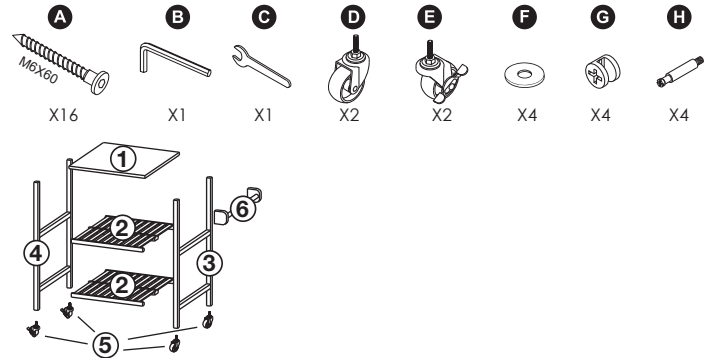

Holger Kitchen Cart 520x520

Holger Chariot de cuisine 520x520

Holger Carro de cocina 520x520

Holger Mutfak Arabası 520x520

Holger Köksvagn 520x520

Holger Küchenwagen 520x520

INTERBUILD[®] REAL WOOD

Component List

- Before assembly please check carefully if the package contains all of components on the list.
- Avant de procéder à l'assemblage, veuillez vérifier si le contenu de l'emballage contient toutes les composantes inscrites sur la liste.
- Antes del montaje, compruebe cuidadosamente si el paquete contiene todos los componentes de la lista.
- Innan montering kontrolleras noggrant om paketet innehåller alla komponenter på listan.
- Bitte prüfen Sie vor dem Zusammenbau sorgfältig, ob das Paket alle auf der Liste aufgeführten Komponenten enthält.
- Montajdan önce lütfen paketin listedeki tüm bileşenleri içerip içermediğini dikkatlice kontrol edin.