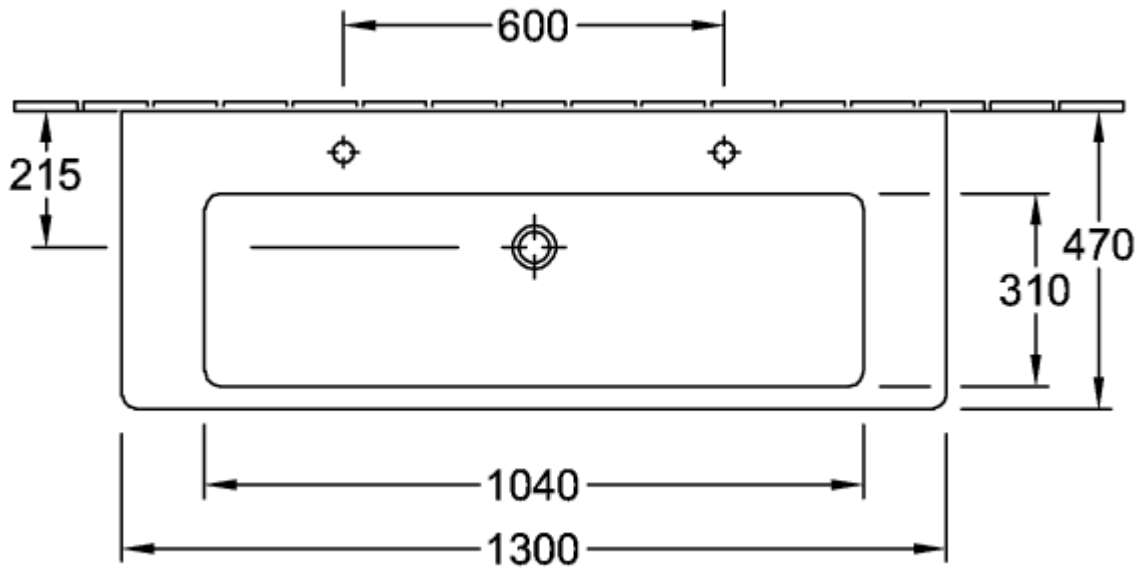

TEKNISKA TECKNINGAR

7176D201