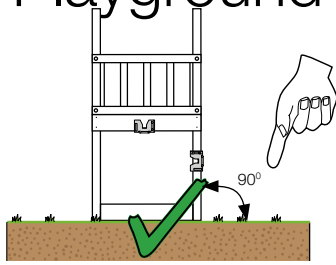

05 Safe Playground

05a