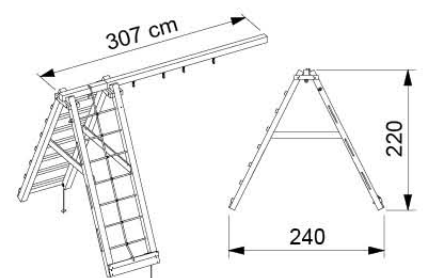

2-Climb Module 220 Extra

850_232

Jungle Gym

BACKYARD PLAYGROUNDS

since 1988

	1 position	2 positions		1 position	2 positions
EN. Warnings. Only for domestic use. Maximum number of users is:	3	4	LT. Įspėjimai. Tik butiniam naudojimui. Maksimalus naudotojų skaičius :	3	4
DE. Achtung. Nur für den Hausgebrauch. Maximale Benutzerzahl:	3	4	HR. Upozorenja. Samo za kućansku uporabu. Maksimalan broj korisnika je :	3	4
FR. Attention. Réservé à un usage familial. Le nombre maximal d'utilisateurs est de :	3	4	HU. Figyelmeztetések. Csak otthoni használatra! A használók max. száma: :	3	4
NL. Waarschuwingen. Uitsluitend voor huishoudelijk gebruik. Het maximale aantal gebruikers is:	3	4	NO. Advarsler. Kun for privat bruk. Maksimalt antall brukere er :	3	4
BG. Внимание. За употреба само в домашни условия. Максималният брой потребители е:	3	4	PL. Ostrzeżenia. Wyłącznie do użytku domowego. Maksymalna liczba użytkowników to :	3	4
ES. Advertencias. Sólo para uso doméstico. Número máximo de usuarios:	3	4	PT. Avisos. Apenas para uso doméstico. O número máximo de utilizadores é :	3	4
CS. Varování. Jen pro domácí použití. Maximální počet uživatelů je :	3	4	RO. Avertismente. Numai pentru uz domestic. Numărul maxim de utilizatori este :	3	4
DA. Advarsler. Kun til privat brug. Maksimalt antal brugere er :	3	4	RU. Предостережения. Только для домашнего использования.	3	4
ET. Hoiatused. Ainult koduseks kasutamiseks. Maksimaalne kasutajate arv on :	3	4	Максимальное количество пользователей :	3	4
EL. Προειδοποιήσεις. Μόνο για οικιακή χρήση. Μέγιστος αριθμός χρηστών :	3	4	SK. Upozornenia. Iba na domáce použitie. Maximálne množstvo osôb je :	3	4
IS. Varnaðarorð. Eingöngu fyrir einkanoðkun í heimahúsum og á einkalóðum. Hámarksfjöldi notenda er :	3	4	SL. Opozorila. Samo za domačo uporabo. Maksimalno število uporabnikov je :	3	4
IT. Avvertenze. Solo per uso domestico. Massimo numero di utenti è :	3	4	FI. Varoitukset. Ainoastaan kotikäyttöön. Käyttäjää yhteensä enintään :	3	4
LV. Brīdinājumi. Izmantot tikai mājās. Maksimālais lietotāju skaits ir :	3	4	SR. Upozorenja. Samo za kućnu uporabu. Maksimalan broj korisnika je :	3	4
			SV. Varningar. Endast för hemmabruk. Det maximala antalet användare är :	3	4
			TR. Uyarılar. Sadece ev kullanımı için. Maksimal kullanıcı sayısı :