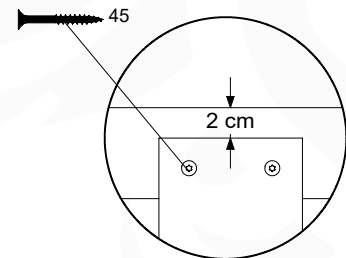

08 Balustrade

BL05

	PartNo	PartName	QTY.
Hardware pack	002_220	Gap Point Screw T25 - 5x45	28
Timber	D65	Board 650 mm	7

Balustrade 140 - P02 U - 14/01/2022 - v1.0

08-1

Balustrade 140 - P02 U - 14/01/2022 - v1.0