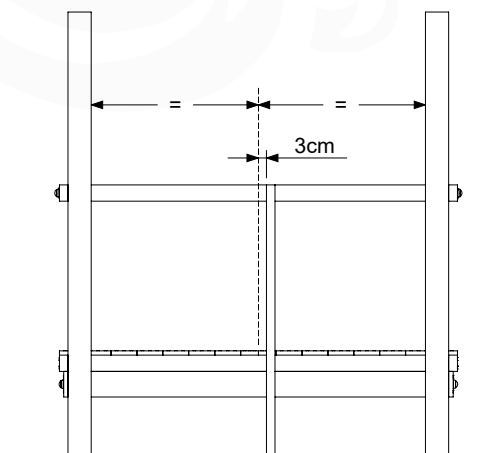

11 Rock Wall

RW18

	PartNo	PartName	QTY.
Hardware Pack	001_102	Washer Head Screw T40 M8x30	10
	002_220	Gap Point Screw T25 - 5x45	32
	002_223	Gap Point Screw T25 - 5x80	4
	003_010	M8 spring lock washer	10
	004_050	M8 Drive-in Nut 22mm	10
Other	022_50x	Climbing Rock	5
	120_102	Handgrip set (complete 2x)	1
Timber	C206	Beam 2060 mm	1
	D65	Board 650 mm	7

DL Rockwall 140 - P03 UR 145 - 2-9-2022 - v2

11-1

DL Rockwall 140 - P07 UR 145 - 2-9-2022 - v2