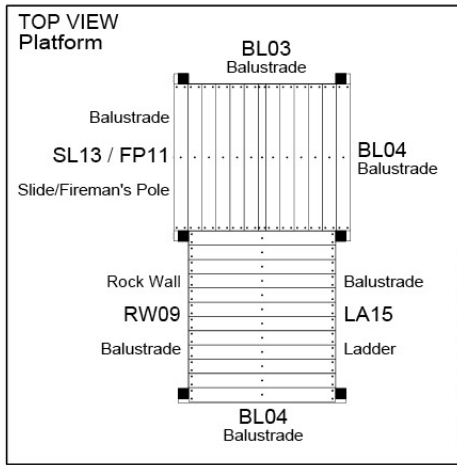

Assembly

Jungle Mansion 2.1

801_009

AK115145 mto - s090m1mto - 09032022-1*