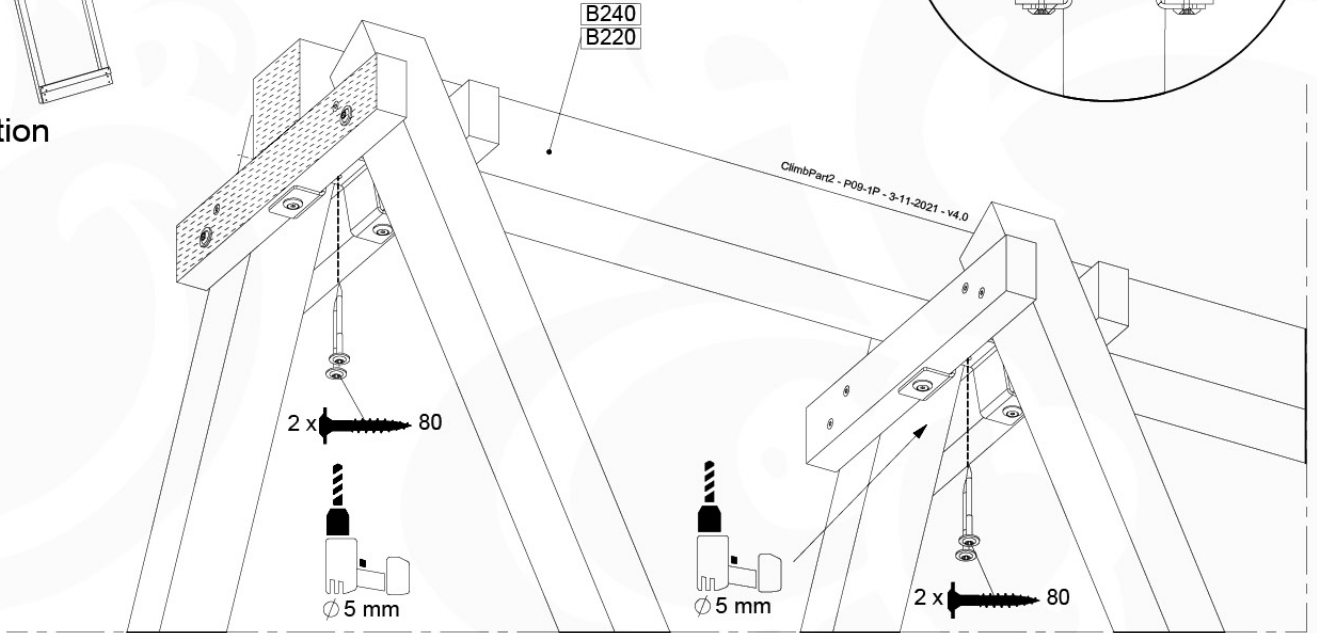

Climb Module 200

Climb Module 220 / 220 Extra

6-7x

Climb Module 200

06-9

B240
B220

1 position

2 x 80

5 mm

5 mm

2 x 80

B240
B220

B67

2 positions

B67

ClimbPart2 - P10-2P - 3-11-2021 - v4.0