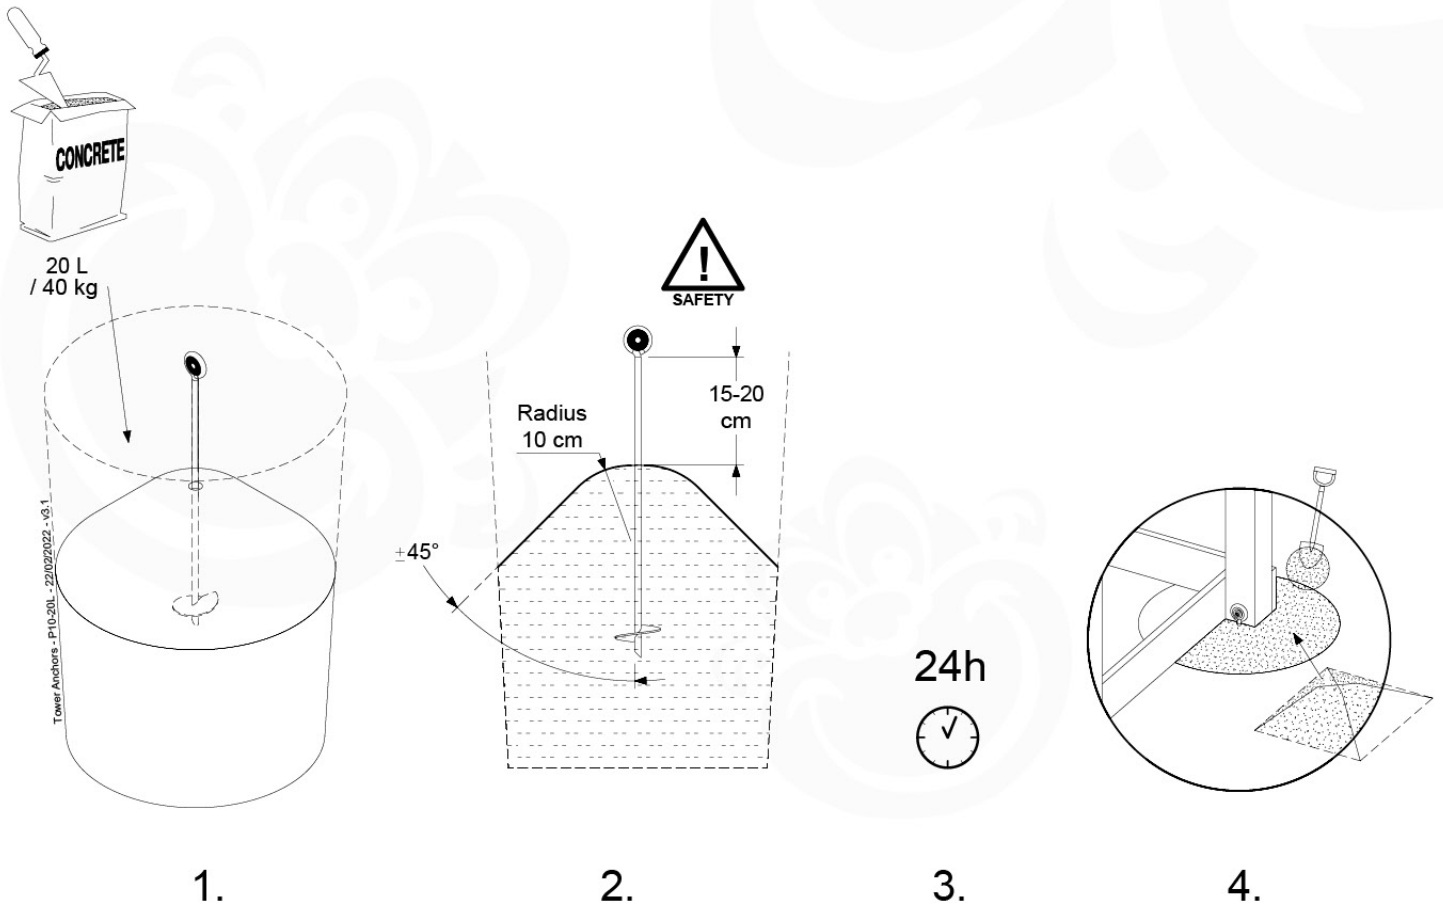

Parts:

Assembly Package Tower
194_300

Tower Anchors - F04-GA07 - 22/02/2022 - v.3.1

15-1

15-2

16 Add-on

Wavy Star Slide XXL

- 334_100 Yellow
- 334_200 Blue
- 334_300 Green
- 334_400 Red
- 334_500 Fuchsia
- 334_600 Dark Green