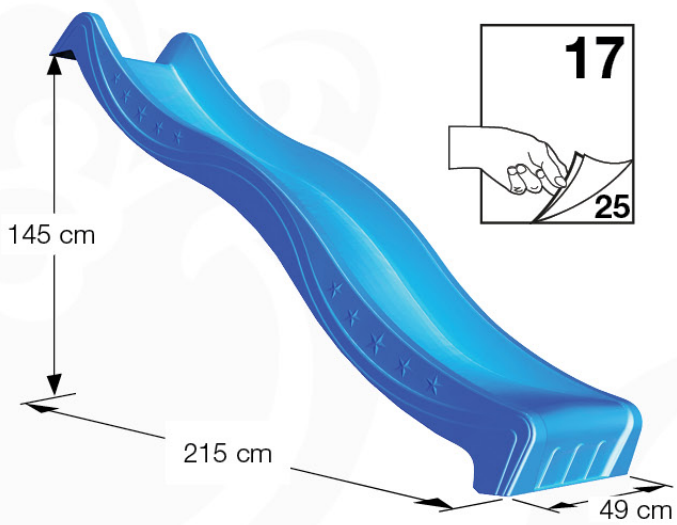

Parts:

Assembly Package Tower
194_300

Tower Anchors - F04-GA07 - 22/02/2022 - v.3.1

15-1

15-2

16 Add-on

Wavy Star Slide XXL

- 334_100 Yellow
- 334_200 Blue
- 334_300 Green
- 334_400 Red
- 334_500 Fuchsia
- 334_600 Dark Green