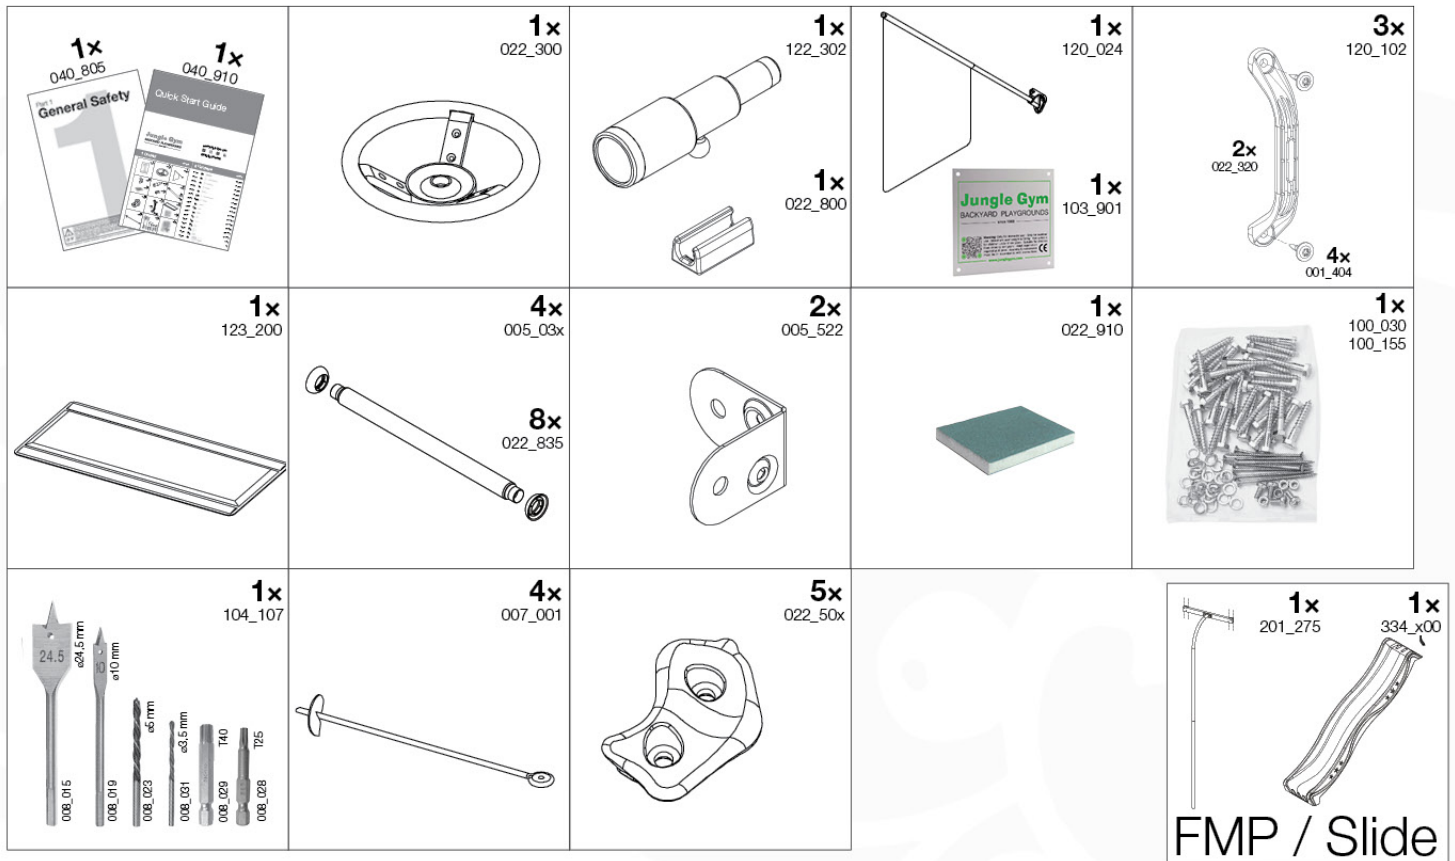

01 What's in the Delivery?

401_080 + 457_005

FMP / Slide

02 Hardware

Total HWP 100_030 + 100_155 Jungle Mansion 2.1

20220222

001_102	10x		M8 x 30mm	000_101	10x		ø2 x 20mm
001_417	12x		ø8 x 80mm	003_010	10x		M8x14.2mm
001_411	4x		ø8 x 60mm	004_050	10x		M8 x 22mm
001_406	13x		ø8 x 45mm	120_005	16x		M8
001_404	4x		ø8 x 30mm				
002_223	90x		ø5 x 80mm				
002_220	518x		ø5 x 45mm				
002_219	6x		ø5 x 30mm				
002_308	2x		ø5.0 x 20mm				
002_041	3x		ø4.5 x 20mm				
002_042	4x		ø3.5 x 13mm				