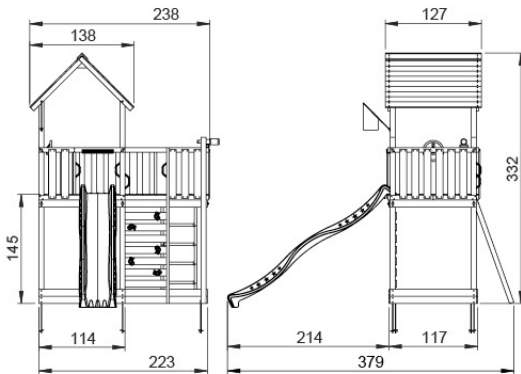

Jungle Gym

BACKYARD PLAYGROUNDS

since 1988

EN. Warnings. Only for domestic use. Maximum number of users is 9. **DE.** Achtung. Nur für den Hausgebrauch. Maximale Benutzerzahl: 9. **FR.** Attention. Réserve à un usage familial. Le nombre maximal d'utilisateurs est de 9. **NL.** Waarschuwingen. Uitsluitend voor huishoudelijk gebruik. Het maximale aantal gebruikers is 9. **BG.** Внимание. За употреба само в домашни условия. Максималният брой потребители е 9. **CS.** Varování. Jen pro domácí použití. Maximální počet uživatelů je 9. **DA.** Advarsel. Kun til privat brug. Maksimum antal brugere er 9. **EL.** Προειδοποίηση. Μόνο για οικιακή χρήση. Μέγιστος αριθμός χρηστών 9. **ES.** Advertencias. Solo para uso doméstico. Número máximo de usuarios: 9. **ET.** Hoiatused. Ainult koduseks kasutamiseks. Maksimaalne kasutajate arv on 9. **FI.** Varoitukset. Ainoastaan kotikäyttöön. Käyttäjää yhteensä enintään 9. **HR.** Upozorenja. Samo za kućansku uporabu. Maksimalan broj korisnika je 9. **HU.** Figyelmeztetések. Csak otthoni használatra! A használók max. száma: 9. **IS.** Varnaðarorð. Engöngu fyrir einkanoðkun í heimahúsum og á einkalóðum. Hámarksfjöldi notenda er 9. **IT.** Avvertenze. Solo per uso domestico. Massimo numero di utenti è 9. **LT.** Įspėjimai. Tik buitnam naudojimui. Maksimalus naudotojų skaičius 9. **LV.** Brīdinājumi. Izmantoj tikai mājās. Maksimālais lietotāju skaits ir 9. **NO.** Advarsel. Kun for privat bruk. Maksimalt antall brukere er 9. **PL.** Ostrzeżenia. Wyłącznie do użytku domowego. Maksymalna liczba użytkowników to 9. **PT.** Avisos. Apenas para uso doméstico. O número máximo de utilizadores é 9. **RO.** Avertismente. Numai pentru uz domestic. Numărul maxim de utilizatori este 9. **RU.** Предостережения. Только для домашнего использования. Максимальное количество пользователей - 9. **SK.** Upozornenia. Iba na domáce použitie. Maximálne množstvo osôb je 9. **SL.** Opozorila. Samo za domačo uporabo. Maksimalno število uporabnikov je 9. **SR.** Upozorenja. Samo za kućnu upotrebu. Maksimalan broj korisnika je 9. **SV.** Varningar. Endast för hemmabruk. Det maximala antalet användare är 9. **TR.** Uyarılar. Sadece ev kullanımı için. Maksimum kullanıcı sayısı 9.