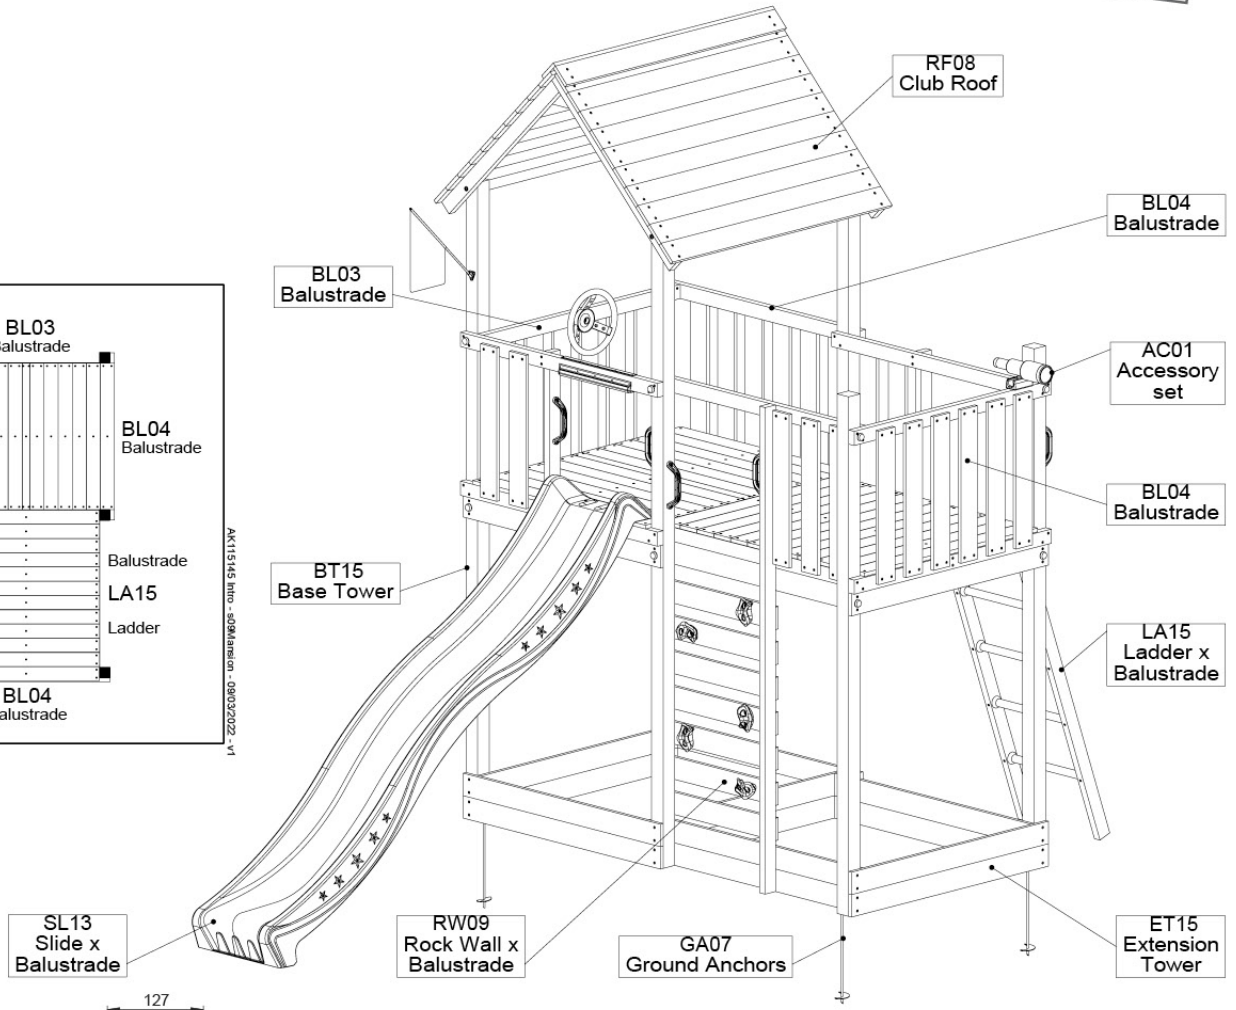

Jungle Gym

BACKYARD PLAYGROUNDS

since 1988

EN. Warnings. Only for domestic use. Maximum number of users is 9. **DE.** Achtung. Nur für den Hausgebrauch. Maximale Benutzerzahl: 9. **FR.** Attention. Réserve à un usage familial. Le nombre maximal d'utilisateurs est de 9. **NL.** Waarschuwingen. Uitsluitend voor huishoudelijk gebruik. Het maximale aantal gebruikers is 9. **BG.** Внимание. За употреба само в домашни условия. Максималният брой потребители е 9. **CS.** Varování. Jen pro domácí použití. Maximální počet uživatelů je 9. **DA.** Advarsel. Kun til privat brug. Maksimum antal brugere er 9. **EL.** Προειδοποίηση. Μόνο για οικιακή χρήση. Μέγιστος αριθμός χρηστών 9. **ES.** Advertencias. Solo para uso doméstico. Número máximo de usuarios: 9. **ET.** Hoiatused. Ainult koduseks kasutamiseks. Maksimaalne kasutajate arv on 9. **FI.** Varoitukset. Ainoastaan kotikäyttöön. Käyttäjää yhteensä enintään 9. **HR.** Upozorenja. Samo za kućansku uporabu. Maksimalan broj korisnika je 9. **HU.** Figyelmeztetések. Csak otthoni használatra! A használók max. száma: 9. **IS.** Varnaðarorð. Engöngu fyrir einkanoðkun í heimahúsum og á einkalóðum. Hámarksfjöldi notenda er 9. **IT.** Avvertenze. Solo per uso domestico. Massimo numero di utenti è 9. **LT.** Įspėjimai. Tik buitnam naudojimui. Maksimalus naudotojų skaičius 9. **LV.** Brīdinājumi. Izmantoj tikai mājās. Maksimālais lietotāju skaits ir 9. **NO.** Advarsel. Kun for privat bruk. Maksimalt antall brukere er 9. **PL.** Ostrzeżenia. Wyłącznie do użytku domowego. Maksymalna liczba użytkowników to 9. **PT.** Avisos. Apenas para uso doméstico. O número máximo de utilizadores é 9. **RO.** Avertismente. Numai pentru uz domestic. Numărul maxim de utilizatori este 9. **RU.** Предостережения. Только для домашнего использования. Максимальное количество пользователей - 9. **SK.** Upozornenia. Iba na domáce použitie. Maximálne množstvo osôb je 9. **SL.** Opozorila. Samo za domačo uporabo. Maksimalno število uporabnikov je 9. **SR.** Upozorenja. Samo za kućnu upotrebu. Maksimalan broj korisnika je 9. **SV.** Varningar. Endast för hemmabruk. Det maximala antalet användare är 9. **TR.** Uyarılar. Sadece ev kullanımı için. Maksimum kullanıcı sayısı 9.