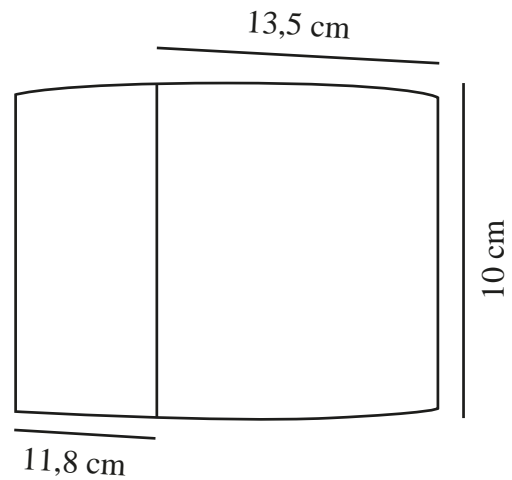

MILDA | VÄGGLAMPA | SVART

2418351003

nordlux®

Spänning (V): 220-240 Volt
IP-grad: IP44
Klass (Klass 1, Klass 2, Klass 3):
Klass 2 (Dubbel isolerad)
Lampfästmått: LED Module
Parallellkoppling: True

Primärt material: Aluminium
Sekundärt material: Plast
Färg: Svart

Höjd (cm): 10
Bredd (cm): 13.5
Projektion (cm): 11.8
EAN: 5704924017735
TUN: 2366819
Artikelnummer: 2418351003

Antal per kolla: 3
Säljförpackning höjd (cm): 11
Säljförpackning bredd (cm): 14.5
Säljförpackning djup (cm): 12.5
Säljförpackning volym m³: 0.002
Productens nettovikt (kg): 0.3382

Ljusstyrka (lumen): 290
Färgtemperatur (K): 3000K
Ra-värde : 80
Livslängd (timmar): 25000
Energiklass: F
Faktisk watt (W): 4.9

- Enkel och minimalistisk design
- Lyser både uppåt och nedåt
- Ljuseffekter ingår
- Parallellkoppling möjlig
- Fem års LED-garanti