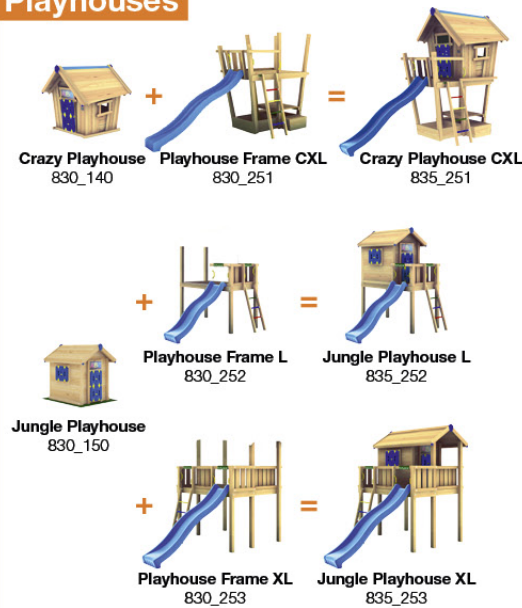

Playhouses