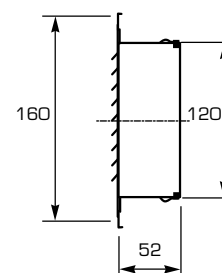

- **Borstat rostfritt stål**
- **Modern design**
- **Insektnät av rostfritt stål**

Cirkulär utvändig ventilationshuv/galler i rostfritt stål med attraktiv design som passar på den moderna fasaden. Anslutning direkt mot ventilationskanal. Kan användas för en mängd olika applikationer. Levereras med insektnät och tillhörande skruv för montering.

EGA 100/125

EGB 100/125

Produkt

Benämning	Art nr
EGA 100 RF, utvändig ventilationshuv i rostfritt stål	451080
EGA 125 RF, utvändig ventilationshuv i rostfritt stål	451082
EGB 100 RF, utvändigt ventilationsgaller i rostfritt stål	451090
EGB 125 RF, utvändigt ventilationsgaller i rostfritt stål	451092