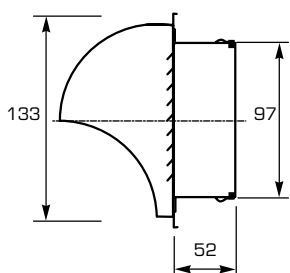

- **Borstat rostfritt stål**
- **Modern design**
- **Insektnät av rostfritt stål**

Cirkulär utvändig ventilationshuv/galler i rostfritt stål med attraktiv design som passar på den moderna fasaden. Anslutning direkt mot ventilationskanal. Kan användas för en mängd olika applikationer. Levereras med insektnät och tillhörande skruv för montering.

EGA 100/125

EGB 100/125

Produkt

Benämning	Art nr
EGA 100 RF, utvändig ventilationshuv i rostfritt stål	451080
EGA 125 RF, utvändig ventilationshuv i rostfritt stål	451082
EGB 100 RF, utvändigt ventilationsgaller i rostfritt stål	451090
EGB 125 RF, utvändigt ventilationsgaller i rostfritt stål	451092