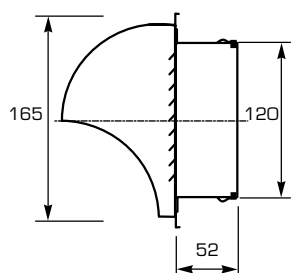

- **Borstat rostfritt stål**
- **Modern design**
- **Insektnät av rostfritt stål**

Cirkulär utvändig ventilationshuv/galler i rostfritt stål med attraktiv design som passar på den moderna fasaden. Anslutning direkt mot ventilationskanal. Kan användas för en mängd olika applikationer. Levereras med insektnät och tillhörande skruv för montering.

EGA 100/125

EGB 100/125

Produkt

Benämning	Art nr
EGA 100 RF, utvändig ventilationshuv i rostfritt stål	451080
EGA 125 RF, utvändig ventilationshuv i rostfritt stål	451082
EGB 100 RF, utvändigt ventilationsgaller i rostfritt stål	451090
EGB 125 RF, utvändigt ventilationsgaller i rostfritt stål	451092