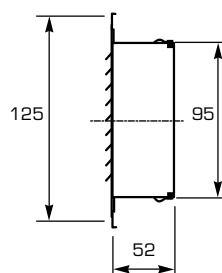

- **Borstat rostfritt stål**
- **Modern design**
- **Insektnät av rostfritt stål**

Cirkulär utvändig ventilationshuv/galler i rostfritt stål med attraktiv design som passar på den moderna fasaden. Anslutning direkt mot ventilationskanal. Kan användas för en mängd olika applikationer. Levereras med insektnät och tillhörande skruv för montering.

EGA 100/125

EGB 100/125

Produkt

Benämning	Art nr
EGA 100 RF, utvändig ventilationshuv i rostfritt stål	451080
EGA 125 RF, utvändig ventilationshuv i rostfritt stål	451082
EGB 100 RF, utvändigt ventilationsgaller i rostfritt stål	451090
EGB 125 RF, utvändigt ventilationsgaller i rostfritt stål	451092