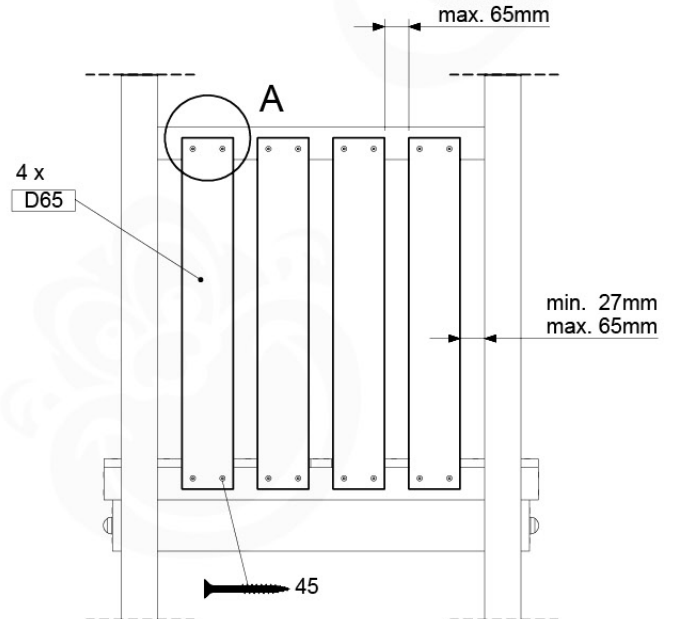

min. 27mm
max. 65mm