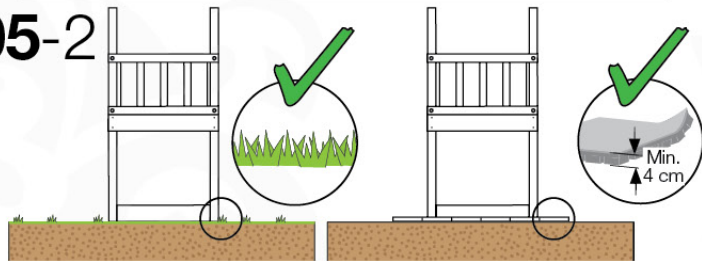

05 Safe Playground

05-1

05-2

05-3

05-4

05-5