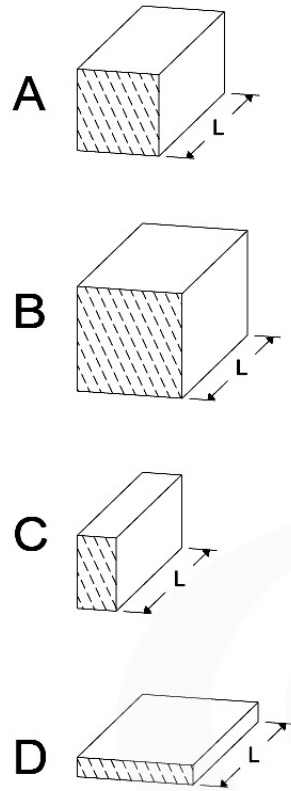

# 01 What's in the Delivery?

403\_208 + 324\_xxx/201\_275

<p>1x 040_805 1x 040_078</p>	<p>1x 022_300</p>	<p>1x 120_024</p>	<p>4x 007_001</p>	<p>3x 120_102 6x 022_320 12x 001_104</p>
<p>4x 022_5xx</p>	<p>1x 122_302 1x 022_800</p>	<p>3x 005_03x 6x 022_835</p>	<p>1x 123_200</p>	<p>1x 100_605 100_608 100_617 100_615 100_903 100_904 2x 100_600 3x 100_601</p>
<p>1x 104_107</p>	<p>2x 005_522</p>	<p>1x 022_910</p>	<p>1x 103_901</p>	<p>1x 201_275 1x 324_x00</p> <p>FMP / Slide</p>

# 03 Hardware

Total HWP 100\_xxx Jungle Teepee

20210930

001_102	10x		M8 x 30mm	000_101	10x		ø2 x 20mm
001_417	2x		ø8 x 80mm	003_010	10x		M8x14.2mm
001_411	6x		ø8 x 60mm	004_050	10x		M8 x 22mm
001_406	13x		ø8 x 45mm	120_005	14x		M8
001_404	4x		ø8 x 30mm				
002_223	70x		ø5 x 80mm				
002_220	324x		ø5 x 45mm				
002_219	6x		ø5 x 30mm				
002_308	2x		ø5.0 x 20mm				
002_041	3x		ø4.5 x 20mm				
002_042	4x		ø3.5 x 13mm				

# 02 Timber

603\_208 Jungle Teepee

	L	
A220 A200	219cm - 220cm 199cm - 200cm	4 x 2 x
-	-	-
C130 C74 C62	129cm - 130cm 73cm - 74cm 61cm - 62cm	2 x 17 x 2 x
D74 D65 D60 D56	73cm - 74cm 64cm - 65cm 59cm - 60cm 53cm - 56cm	34 x 14 x 23 x 2 x