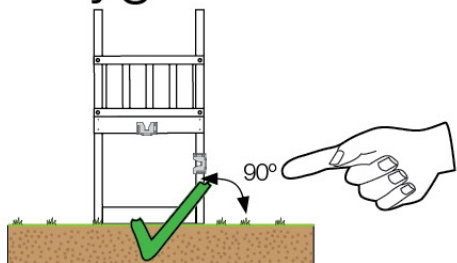

05 Safe Playground

05-1