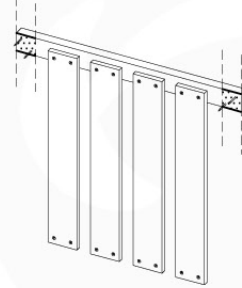

# 09 Balustrade (1x)

BL01

( 194\_101 )

	PartNo	PartName	QTY.
Hardware Pack 100_601	002_220	Gap Point Screw T25 - 5x45	16
	002_223	Gap Point Screw T25 - 5x80	4
Wood	C74	Beam 740 mm	1
	D65	Board 650 mm	4

Balustrade AL - P02 U - 28.7.2021 - v3.0