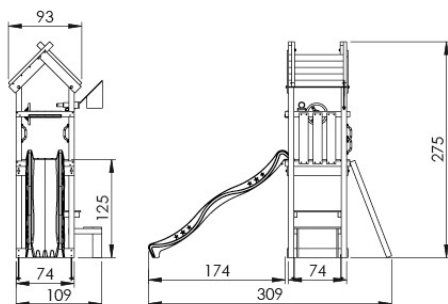

Assembly

Instructions

Jungle Totem

802_208

Jungle Gym

BACKYARD PLAYGROUNDS

since 1988

EN. Warnings. Only for domestic use. Maximum number of users is 4. **DE.** Achtung. Nur für den Hausgebrauch. Maximale Benutzerzahl: 4. **FR.** Attention. Réserve à un usage familial. Le nombre maximal d'utilisateurs est de 4. **NL.** Waarschuwingen. Uitsluitend voor huishoudelijk gebruik. Het maximale aantal gebruikers is 4. **BG.** Внимание. За употреба само в домашни условия. Максималният брой потребители е 4. **CS.** Varování. Jen pro domácí použití. Maximální počet uživatelů je 4. **DA.** Advarsel. Kun til privat brug. Maksimum antal brugere er 4. **EL.** Προειδοποίησης. Μόνο για οικιακή χρήση. Μέγιστος αριθμός χρηστών 4. **ES.** Advertencias. Solo para uso doméstico. Número máximo de usuarios: 4. **ET.** Hoiatused. Ainult koduseks kasutamiseks. Maksimaalne kasutajate arv on 4. **FI.** Varoitukset. Ainoastaan kotikäyttöön. Käyttäjää yhteensä enintään 4. **HR.** Upozorenja. Samo za kućansku uporabu. Maksimalan broj korisnika je 4. **HU.** Figyelmeztetések. Csak otthoni használatra! A használók max. száma: 4. **IS.** Varnaðarorð. Engöngu fyrir einkanoðkun í heimahúsum og á einkalóðum. Hámarksfjöldi notenda er 4. **IT.** Avvertenze. Solo per uso domestico. Massimo numero di utenti è 4. **LT.** Įspėjimai. Tik buitnam naudojimui. Maksimalus naudotojų skaičius 4. **LV.** Brīdinājumi. Izmantoj tikai mājās. Maksimālais lietotāju skaits ir 4. **NO.** Advarsel. Kun for privat bruk. Maksimalt antall brukere er 4. **PL.** Ostrzeżenia. Wyłącznie do użytku domowego. Maksymalna liczba użytkowników to 4. **PT.** Avisos. Apenas para uso doméstico. O número máximo de utilizadores é 4. **RO.** Avertismente. Numai pentru uz domestic. Numărul maxim de utilizatori este 4. **RU.** Предостережения. Только для домашнего использования. Максимальное количество пользователей - 4. **SK.** Upozornenia. Iba na domáce použitie. Maximálne množstvo osôb je 4. **SL.** Opozorila. Samo za domačo uporabo. Maksimalno število uporabnikov je 4. **SR.** Upozorenja. Samo za kućnu upotrebu. Maksimalan broj korisnika je 4. **SV.** Varningar. Endast för hemmabruk. Det maximala antalet användare är 4. **TR.** Uyarılar. Sadece ev kullanımı için. Maksimum kullanıcı sayısı 4.