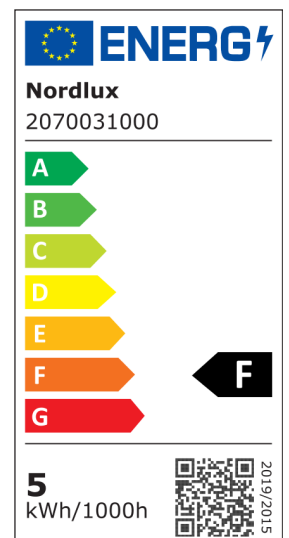

# SMART GU10 | PAR16 | 2200-6500 KELVIN | 380 LUMEN | PÆRE | KLAR

2070031000

nordlux®

Spænding (V): 220-240 Volt  
Pærefatning: GU10

Primært materiale: Plast  
Farve: Klar

Højde (cm): 5.5

EAN-nummer: 5704924001956  
TUN: 2108855  
Varenummer: 2070031000  
Stk. pr. master-kasse: 6

Salgskasse, højde (cm): 6.7  
Salgskasse, bredde (cm): 5.1  
Salgskasse, dybde (cm): 5.1  
Salgskasse, volumen (m<sup>3</sup>): 0.0002  
Nettovægt af produkt (kg): 0.046

Lysstyrke (lumen): 380  
Farvetemperatur (K): 2200-6500  
Ra-værdi : 80  
Levetid (timer): 15000  
Strålevinkel (°) : 36  
Candela (cd) (kun for retningsbestemt lampe): 0  
Energiklasse: F  
Faktisk effekt (W): 4.7

- Kompakt højde på 55 mm • Eksklusivt glasfinish
- Justerbare kelvin- og lumen-niveauer

Smart Pære GU10 har en kompakt højde på 55mm og er lavet af klart glas. Smart Light Pæren gør det muligt at dæmpe og tilpasse varmen på lyset alt efter situation og behov.