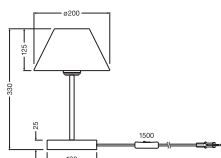

DIMENSIONER & VÆGT

Diameter	200,00 mm
Højde	330,00 mm
Produktvægt	875,00 g
Kabellængde	1500 mm

DECOR RAFFIA TABLE E27 GN

MATERIALER & FARVER

Produktfarve	Brun grøn
Armaturhus farve	Brun grøn
Materiale	Raffia stål