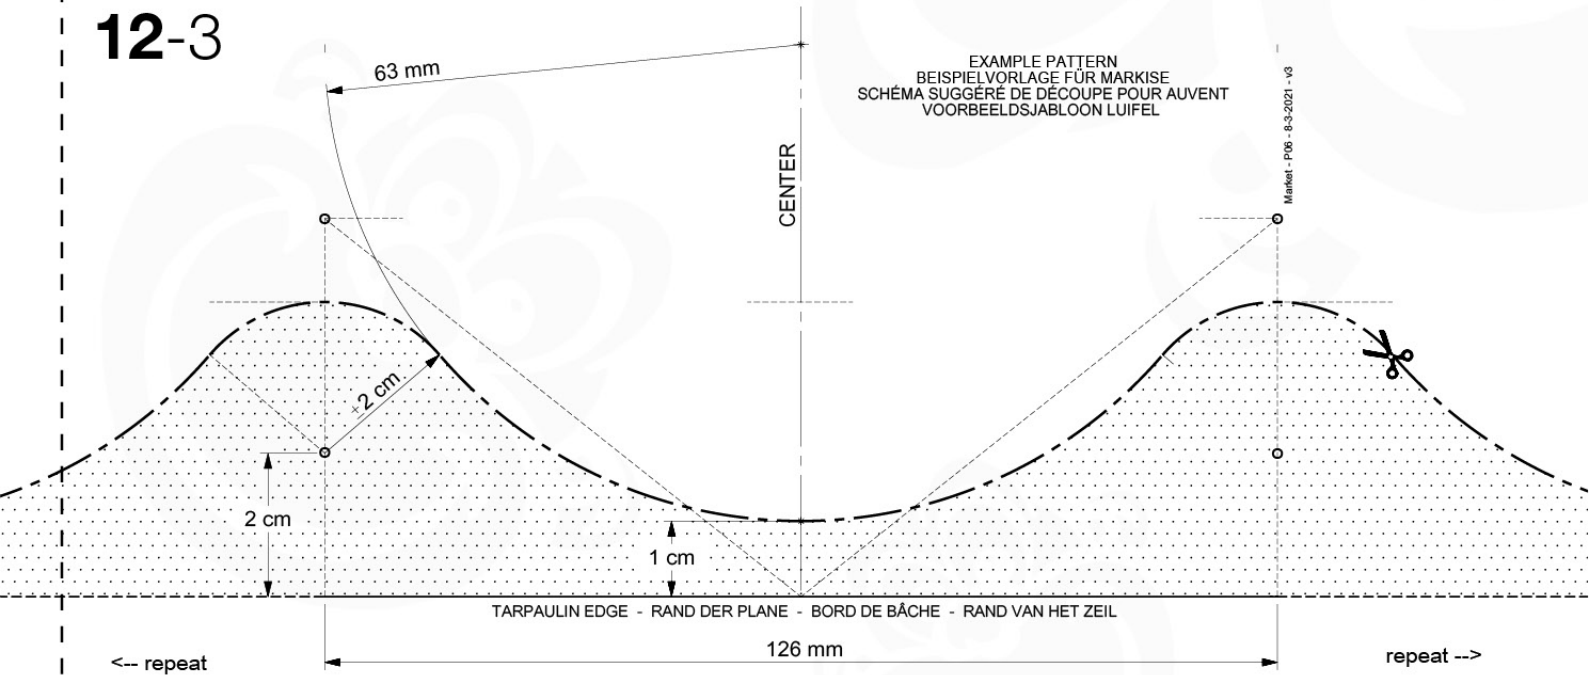

12-3

EXAMPLE PATTERN
BEISPIELVORLAGE FÜR MARKISE
SCHÉMA SUGGÉRÉ DE DÉCOUPE POUR AUVENT
VOORBEELDSJABLOON LUIFEL

Markert - P06 - 8-5-2021 - v3

TARPAULIN EDGE - RAND DER PLANE - BORD DE BÂCHE - RAND VAN HET ZEIL

← repeat

repeat →

! Scale of print may not be accurate.
Druckformat kann abweichen.
Les tailles imprimées peuvent varier.
Printformaat kan afwijken.