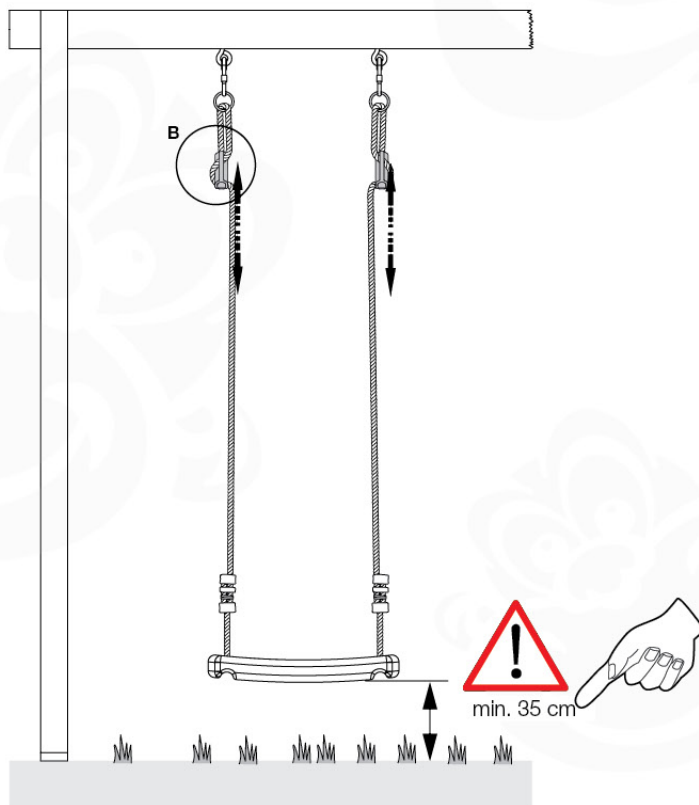

# 08 Accessories

250\_034

250\_013

min. 35 cm

09

10