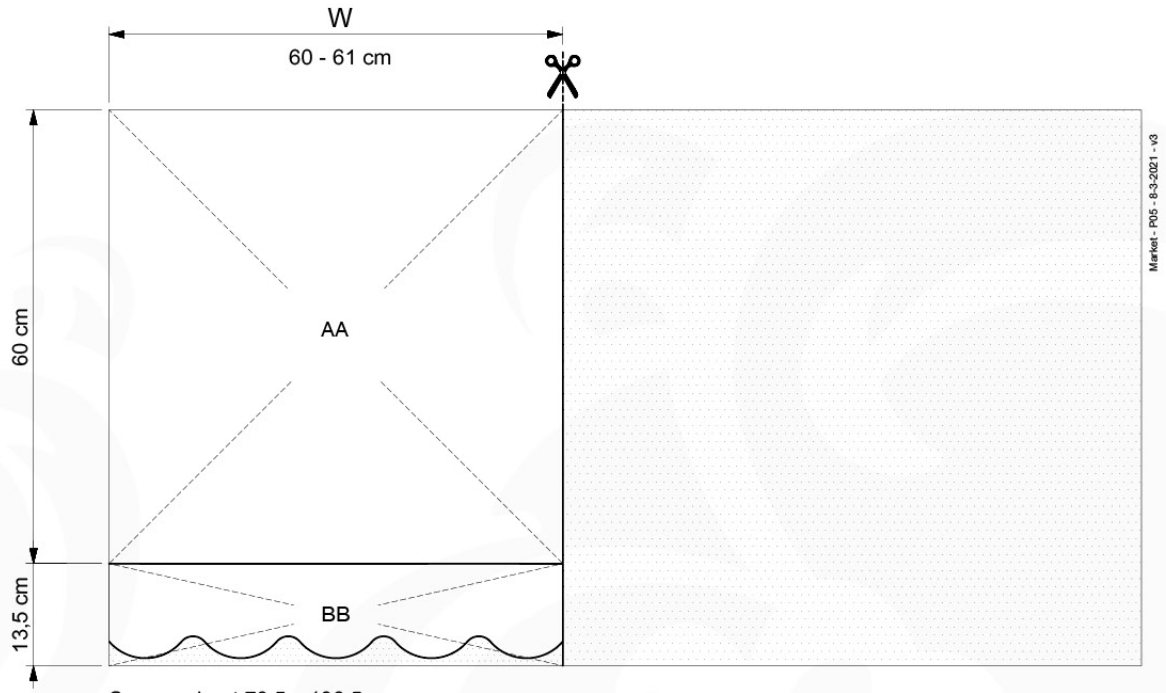

# 12-2

Markert - P05 - 8-5-2021 - v3

Canvas sheet 73,5 x 136,5 cm