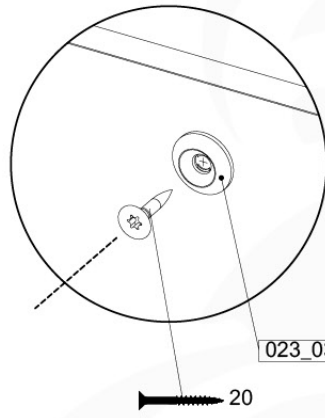

12-4

REAR OF CUTTING PAGE