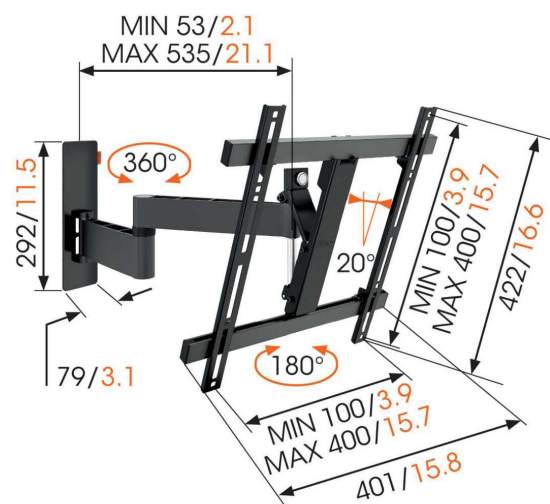

## WALL 3245 Fuldt bevægeligt tv-vægbeslag (sort)

### Tv-beslag med drejefunktion til tv på; op til 20 kg

Det fuldt bevægelige WALL 3245 tv-beslag er fremragende til vægmontering. WALL 3245 er velegnet til sikker montering af næsten enhver tv-model fra 32" til 55" (81-140 cm) på væggen. Den maksimale drejevinkel er 180° og den maksimale vippevinkel er 20°.

### Specifikationer

Varenummer	8353120
Farve	Sort
EAN enkelt pakke	8712285335426
Produktstørrelse	M
TÜV-certificeret	Ja
Vip	Vip op til 20°
Drej	Fuld bevægelse (op til 180°)
Garanti	Livstid
Min. skærmstørrelse	32
Maks. skærmstørrelse	55
Maks. vægtbelastning (kg/Lbs)	20 / 44.09
Min. hulmønster	100mm x 100mm
Maks. hulmønster	400mm x 400mm
Maks. boltstørrelse	M8
Maks. højde på grænseflade (mm)	422
Maks. bredde på grænseflade (mm)	402
Kabelstyring	Kabelklips
Certificeringer	TÜV
Maks. afstand til væggen (mm / inch)	540 / 21.26
Max. horizontal hole pattern (mm)	400
Max. vertical hole pattern (mm)	400
Min. afstand til væggen (mm / inch)	55 / 2.17
Antal drejepunkter	3
Universelt eller fast hulmønster	Universal