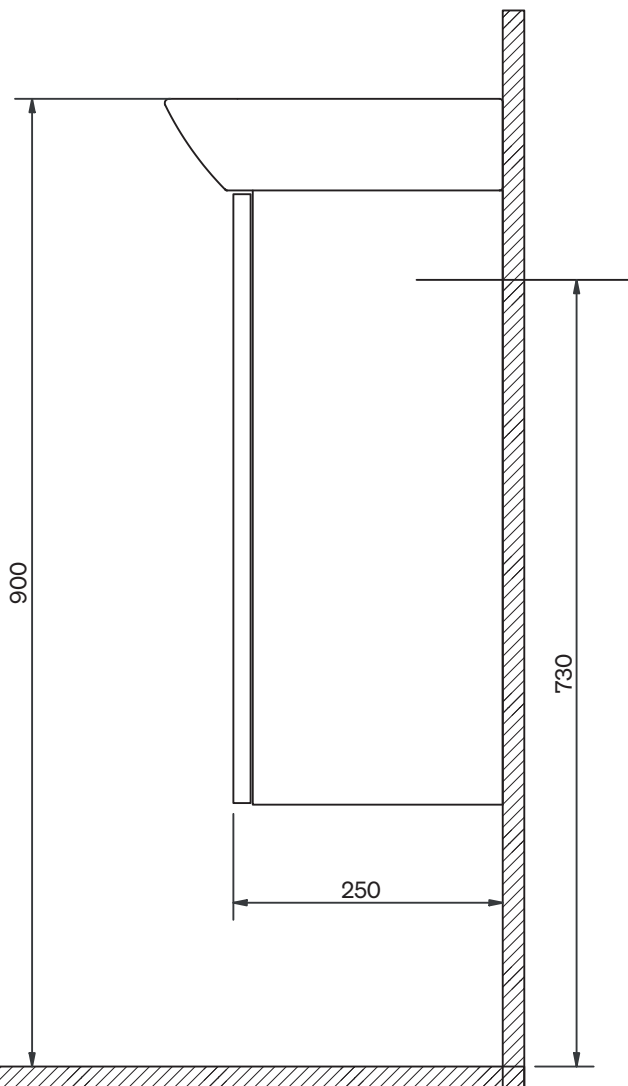

# SVEDBERGS

SE KORTLINGSMÅTT UNDERDEL BLOC

NO MONTERINGSMÅL UNDERDEL BLOC

DK KOBELINGSMÅL UNDERSKAB BLOC

FI ASENNUSMITAT ALAOSA BLOC

GB MEASUREMENTS FOR FITTING VANITY UNIT BLOC

## 25