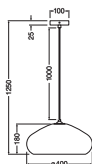

Produktegenskaber

- Armaturhus materiale: pap
- Tekstil kabel

TEKNISKE DATA

ELEKTRISKE DATA

Nominal spænding	220...240 V
Forsynings frekvens	50...60 Hz
Beskyttelsesklasse	II
Drifttilstand	Mains voltage

DIMENSIONER & VÆGT

Diameter	400,00 mm
Højde	1250,00 mm
Produktvægt	650,00 g

DECOR CARDBOARD DROP
PENDANT E27

MATERIALER & FARVER

Produktfarve	Brun beige
Armaturhus farve	Brun beige
Materiale	Pap stål
Glødetrådtest, jævnfør IEC 60695-2-12	650 °C