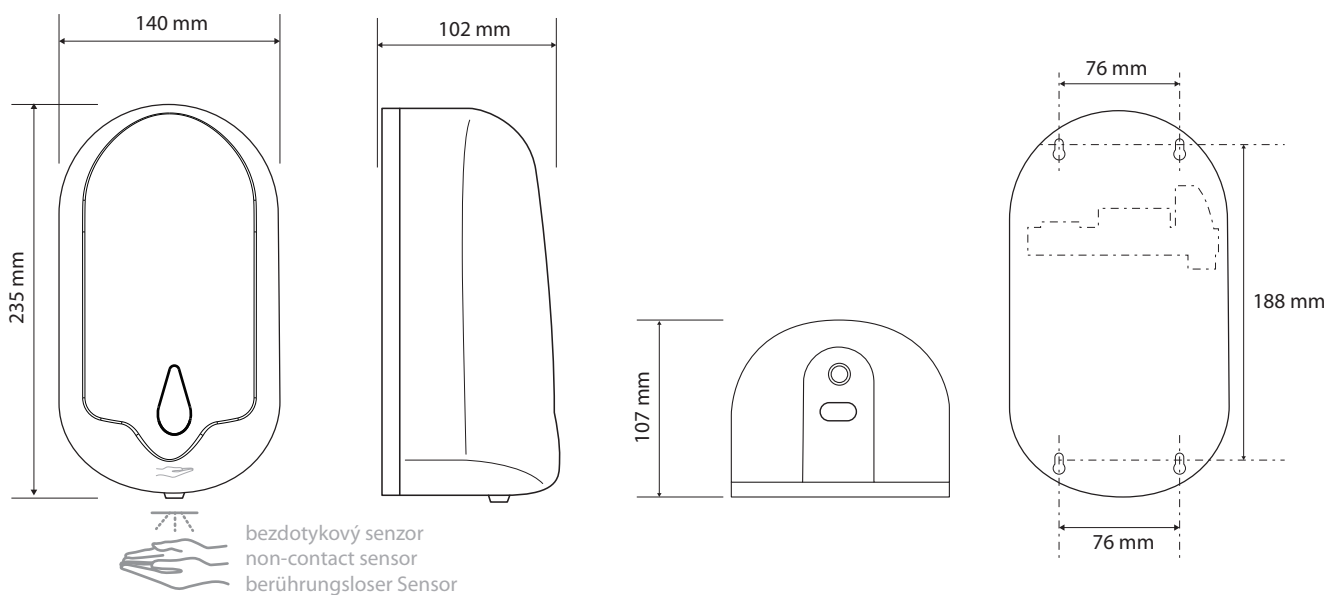

#### Fakta / Features / Eigenschaften

Bredd / width / Breite:	350 mm
Höjd / height / Höhe:	1 230 mm
Djup / depth / Tiefe:	350 mm
Volym / capacity / Volumen:	1200 ml
Material / material / Material:	Rostfritt stål/ stainless steel / Edelstahl
Ytfinish / finish / :	Borstat / brush / gebürstet

#### Fakta / Features / Eigenschaften

Bredd / width / Breite:	140 mm
Höjd / height / Höhe:	235 mm
Djup / depth / Tiefe:	102 mm
Volym / capacity / Volumen:	1200 ml
Material / material / Material:	Rostfritt stål / stainless steel / Edelstahl
Ytfinish / finish / :	Borstat / brush / gebürstet
Effekt / power / macht:	6V, 4 batteri AA / 6V, 4 batteries AA / 6V, 4 Batterien AA
Typ / type of packing / Art der Verpackung:	Vätska / fluid / flüssig
Garanti / warranty / Garantie:	2 år / 2 years / 2 Jahre

Max.10 cm visare från sensorn på undersidan / max.10 cm hands from the sensor on the lower side / max.10 cm Hände von dem Sensor an der Unterseite