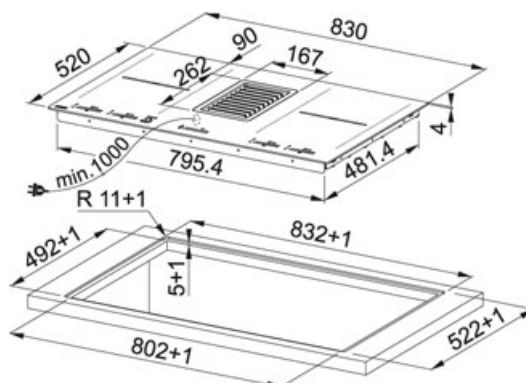

## Mythos 2Gether 83 cm Svart glas | 340.0529.586

FAMILJ : **Fläktar** | MODELL : **Mythos 2Gether 83 cm** | FÄRG/MATERIAL : **Svart glas** | SERIE : **Design** | INSTALLATIONSTYP : **BänkinTEGRERAD** | PRODUKTGRUPP : **Spisfläkt** | VENTILATIONSTEKNIK : **Standard** | PRODUKTLINJE : **Mythos** | FAMILJ : **Spishällar**

### TEKNISKA DATA

Bredd	83,00 cm
Energieffektivitetsklass	A+++
Voltage	220-240V 50-60Hz
Kanalanslutning	227 x 94 mm
Luftmängd DIN IEC 61591 Int.	700 m3/h
Luftmängd DIN IEC 61591 max.	470-M3/H
Luftmängd DIN IEC 61591 min.	110 m3/h
Ljudeffektsnivå DIN EN 60704-3 Int.	76 dB(A)
Ljudeffektsnivå DIN EN 60704-3 max.	66 dB(A)
Ljudeffektsnivå DIN EN 60704-3 min.	41 dB(A)
Typ av brytare	Skjutreglage (Touch)
Antal induktionszoner	4
Säkerhetsutrustning	Barnlås Restvärmesindikator Överhettningsskydd Automatisk avstängning
Installationstyp	Hood extractor
Antal effektnivåer	0-9 + Varmhållning + Boost
Effekt	148-W
Djup	520,00 mm

### ÖVRIGT

8±	8 hastigheter + Intensiv		Filtervakt
	Timerfunktion		Width 83 cm
	Bryggzon		Barnlås
	Induktion		Glidreglage
			Digital display

Mythos 2Gether 83 cm Svart glas | 340.0529.586

FAMILJ : **Fläktar** | MODELL : **Mythos 2Gether 83 cm** | FÄRG/MATERIAL : **Svart glas** | SERIE : **Design** | INSTALLATIONSTYP : **BänkinTEGRERAD** | PRODUKTGRUPP : **Spisfläkt** | VENTILATIONSTEKNIK : **Standard** | PRODUKTLINJE : **Mythos** | FAMILJ : **Spishällar**