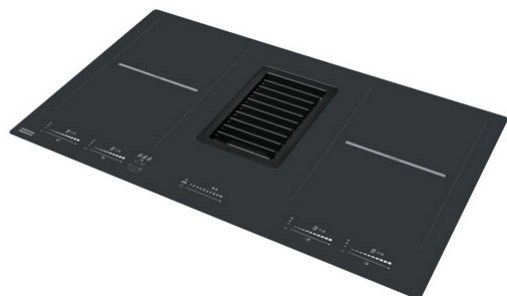

## Mythos 2Gether 83 cm Svart glas | 340.0529.586

FAMILJ : **Fläktar** | MODELL : **Mythos 2Gether 83 cm** | FÄRG/MATERIAL : **Svart glas** | SERIE : **Design** | INSTALLATIONSTYP : **BänkinTEGRERAD** | PRODUKTGRUPP : **Spisfläkt** | VENTILATIONSTEKNIK : **Standard** | PRODUKTLINJE : **Mythos** | FAMILJ : **Spishällar**

### TEKNISKA DATA

Bredd	83,00 cm
Energieffektivitetsklass	A+++
Voltage	220-240V 50-60Hz
Kanalanslutning	227 x 94 mm
Luftmängd DIN IEC 61591 Int.	700 m3/h
Luftmängd DIN IEC 61591 max.	470-M3/H
Luftmängd DIN IEC 61591 min.	110 m3/h
Ljudeffektsnivå DIN EN 60704-3 Int.	76 dB(A)
Ljudeffektsnivå DIN EN 60704-3 max.	66 dB(A)
Ljudeffektsnivå DIN EN 60704-3 min.	41 dB(A)
Typ av brytare	Skjutreglage (Touch)
Antal induktionszoner	4
Säkerhetsutrustning	Barnlås Restvärmesindikator Överhettningsskydd Automatisk avstängning
Installationstyp	Hood extractor
Antal effektnivåer	0-9 + Varmhållning + Boost
Effekt	148-W
Djup	520,00 mm

### ÖVRIGT

8±	8 hastigheter + Intensiv		Filtervakt
	Timerfunktion		Width 83 cm
	Bryggzon		Barnlås
	Induktion		Glidreglage
			Digital display

Mythos 2Gether 83 cm Svart glas | 340.0529.586

FAMILJ : **Fläktar** | MODELL : **Mythos 2Gether 83 cm** | FÄRG/MATERIAL : **Svart glas** | SERIE : **Design** | INSTALLATIONSTYP : **BänkinTEGRERAD** | PRODUKTGRUPP : **Spisfläkt** | VENTILATIONSTEKNIK : **Standard** | PRODUKTLINJE : **Mythos** | FAMILJ : **Spishällar**