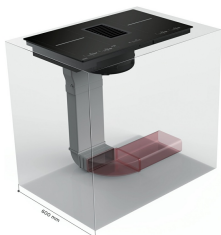

Mythos 2Gether 83 cm Svart glas | 340.0529.586

FAMILJ : **Fläktar** | MODELL : **Mythos 2Gether 83 cm** | FÄRG/MATERIAL : **Svart glas** | SERIE : **Design** | INSTALLATIONSTYP : **BänkinTEGRERAD** | PRODUKTGRUPP : **Spisfläkt** | VENTILATIONSTEKNIK : **Standard** | PRODUKTLINJE : **Mythos** | FAMILJ : **Spishällar**

TILLBEHÖR

112.0539.569