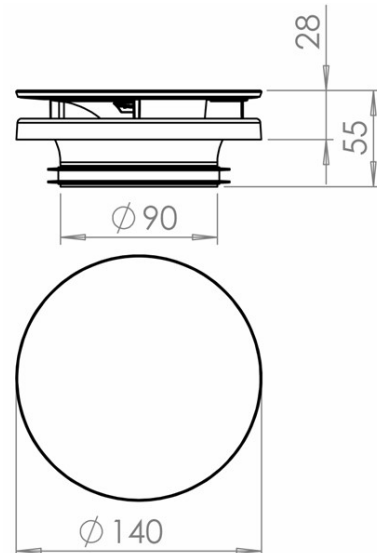

Specifikation

Artikelkoder

Art nr:	451008
EAN 13:	7318114510081
ETIM:	EC011497
E-nr:	9302629
RSK:	8783006

Mått & Vikt

Produktens djup:	55 mm
Produktens vikt:	0,156 kg
Produktens cirkulära mått Ø:	140 mm

Funktion & Egenskaper

Funktioner:	Luftriktare
Placering av produkt (installation):	Horisontell, Vertikal
Yta:	Matt
Färg:	Vit
Material:	Plast
Plastmaterial specifikation:	ABS

Beskrivning/funktion

Ett don, flera funktioner

Vår TFP är ett till- och frånluftsdon som passar lika bra i badrummet som i sovrummet. TFP finns i två storlekar, Ø100 mm och Ø125 mm, som båda är tillverkade i plast. Plasten gör att donet har en låg vikt. Med sin diskreta design smälter donet lätt in, oavsett om du väljer att montera i vägg eller i tak.