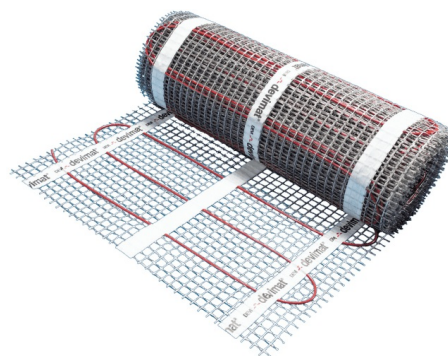

DEVIMAT 150T 150W 1M² 0,5X2M 230V

DEVI mat 150T (150W/m²) varmemåtte 3,5 mm, 150W 1M² 0,5X2M 230V, selvklæbende til både total- og komfortopvarmning

El nr.: **7235867723**

EAN nr.: **5703466203361**

Type nr.: **140F0445**

Leverandør: **DEVI**

Min. køb: **1**

Pak. st.: **1**

Specifikationer

Anvendelse: Varmefolie

Tilslutningsspænding: 230 V

Tilsluttet last: 150 - 150 W

Effekt: 150 W/m²

Varmelederbelastning: 11.2 W/m

Antal koldledere: 1

Bredde: 500 mm

Egnet som opvarmning for tagflader.: Nej

Egnet som udendørs opvarmning: Nej

Egnet til vådrum: Ja

Længde: 2000 mm

Længde på koldledere: 4000 mm

Yderligere specifikationer

Fødevarekontaktmateriale: Nej

REACH: Nej

ROHS: Ja

Tekst

DEVI mat 150T (150W/m²) er en tynd varmekabelmåtte, selvklæbende alt-i-en-måtte, med en meget lav indbygningshøjde på kun 3,5 mm, der er perfekt til renovering af eksisterende gulve. Varmemåtten kan anvendes til både total- og komfortopvarmning. DEVI mat er et 360° fuldt afskærmet dobbeltleder varmekabel i særdeles høj kvalitet, med FEP-isolerede ledere og rød PVDF-yderkappe (ikke UV-beständig). Den runde profil og robuste konstruktion sikrer en både hurtig, let og sikker installation. Den kolde tilledning er et installationskabel med massive ledere, der sikrer hurtig installation. En tydeligt synlig samling forhindrer, at man utilsigtet installerer varmekablet i væggen.