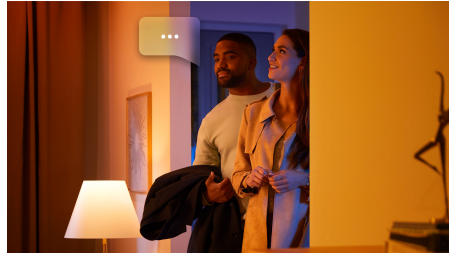

Konfigurer håndfri stemmestyring

Philips Hue fungerer med Amazon Alexa og Google Assistant, når den parres med en kompatibel Google Nest eller Amazon Echo-enhed. Betjen flere lyskilder i ét rum eller blot en enkelt lampe med enkle stemmekommandoer.