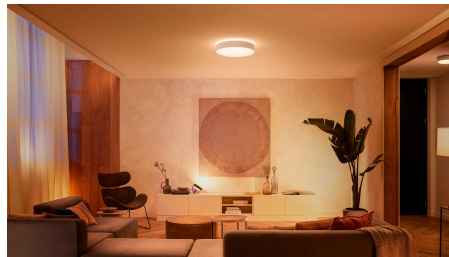

Skab den rette stemning med varmt til køligt hvidt lys

Vælg mellem over 50.000 nuancer af varmt til køligt hvidt lys for at skabe den perfekte atmosfære i dit hjem til hver aktivitet og tid på dagen. Brug klart hvidt lys hver morgen for at starte dagen opmærksom og fuld af energi, eller brug aftenen til at koble af med en svag gylden glød.