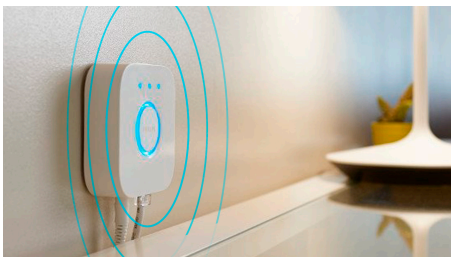

Ubegrænsede muligheder

- Styr lyset med det samme

Enkel intelligent belysning

- Få adgang til alle funktionerne til intelligent belysning med Hue Bridge
- Konfigurer håndfri stemmestyring
- Skab den rette stemning med varmt til køligt hvidt lys
- Optimerede belysningsløsninger til dine daglige aktiviteter

Vigtigste nyheder

Styr lyset med det samme

Få øjeblikkelig kontrol over din intelligente belysning fra Philips Hue med en Hue dimmer switch. Med ét tryk på en knap kan du styre lyset i hele dit hus. Dæmp eller oplys rummene, tænd og sluk for lyset eller skift mellem belysningsscener.

Få adgang til alle funktionerne til intelligent belysning med Hue Bridge

Tilføj en Hue Bridge (sælges separat) til dit system, og få adgang til alle Philips Hue funktioner. Med en Hue Bridge kan du tilføje op til 50 intelligente lyskilder og betjene dem overalt i dit hjem. Indstil rutiner for at automatisere hele din intelligente opsætning af belysning til hjemmet. Betjen din belysning, når du er ude, eller tilføj tilbehør som bevægelsessensorer og intelligente kontakter.