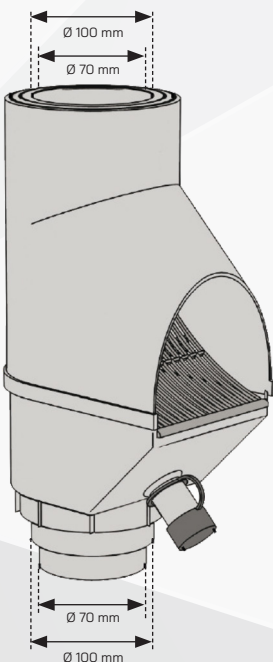

LÖVAVSKILJARE

MED UTLOPPSKRAN

Art nr:

#5601 – Svart
#5640 – Silver
#5680 – Vit

Lättinstallerad och smart lövavskiljare för ditt stuprör. Utloppskranen gör det möjligt att återanvända värdefullt regnvatten för uppsamling och eller bevattning. Integrerat överfyllnadsskydd säkrar att rätt vattenmängd fylls på. Automatiskt självrensande från löv, mindre kvistar etc. via speciellt utformat plastgaller. Gallret kan lätt tas bort alt. bytas ut om så önskas.

SPECIFIKATIONER

- Material: Väderbeständig HDPE
- UV-skyddad
- Avtånd mellan ribbor: 5 mm
- Passar rör: Ø70-100 mm
- Krankoppling 26,5 mm (G 3/4")
- Storlek: 305 x 120 x 175 mm
- Vikt: 315 g

Säljkontakt: