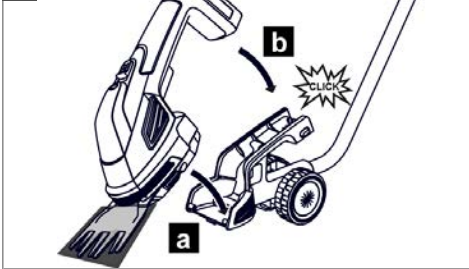

BETRIEBSANLEITUNG VERLÄNGERUNGSSTIEL

Akku-Gras- und Strauchschere
GS 7,2 Li Multi Cutter

DE

01

02

03

04

05