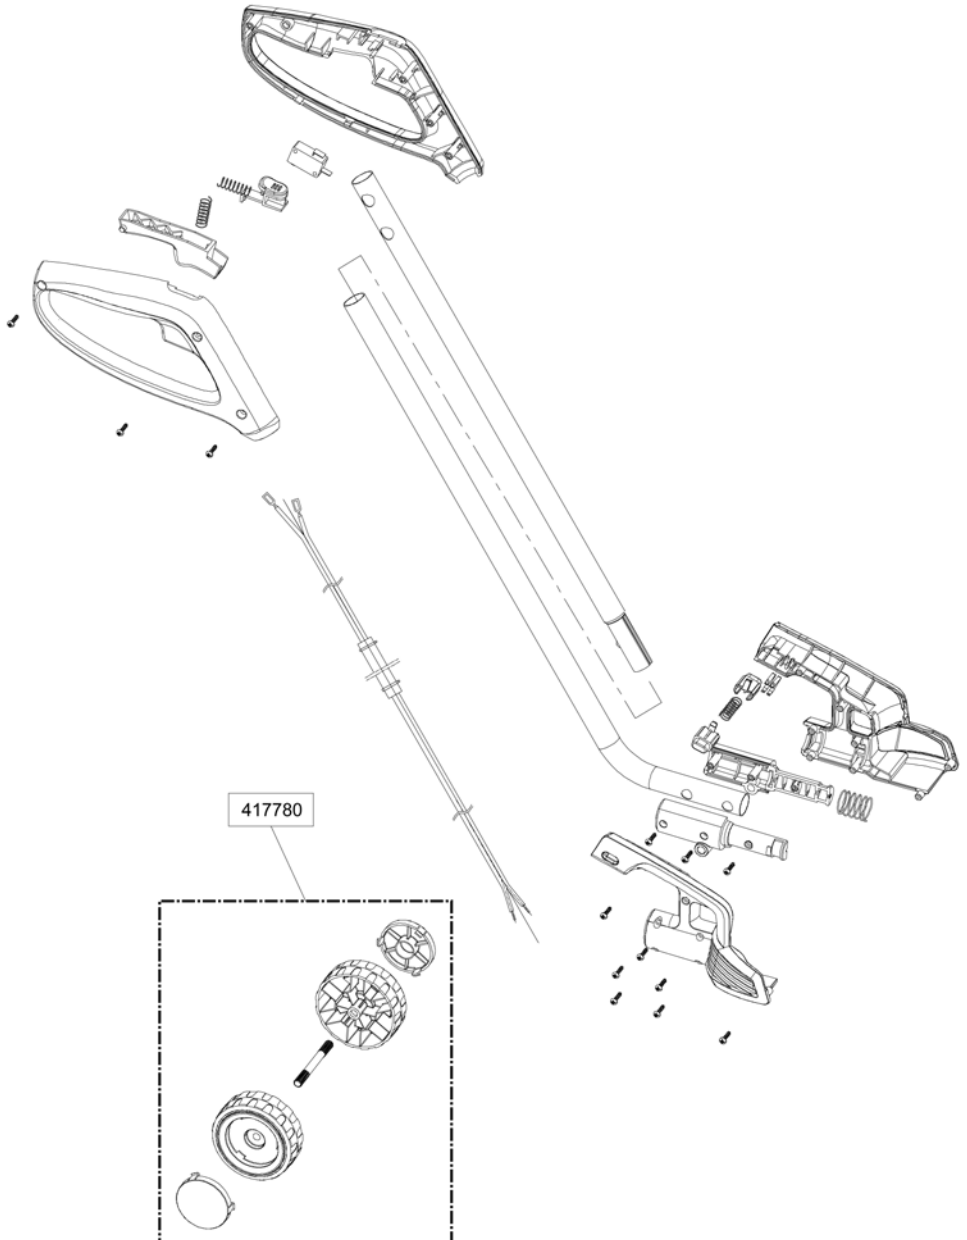

Verlängerungsstiel Multi Cutter

Art. Nr. 113477