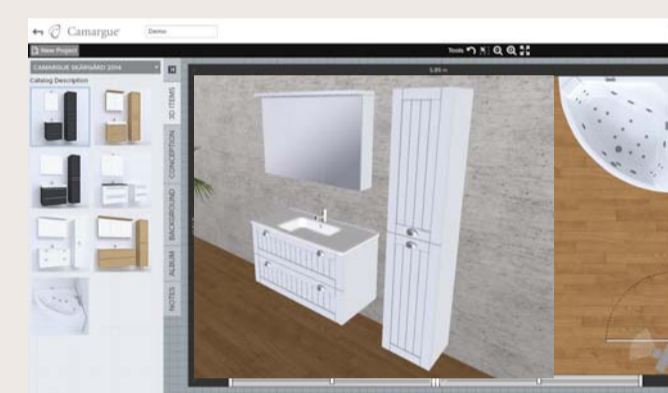

Gratis 3D ritningsprogram: www.camargue.se/skargard