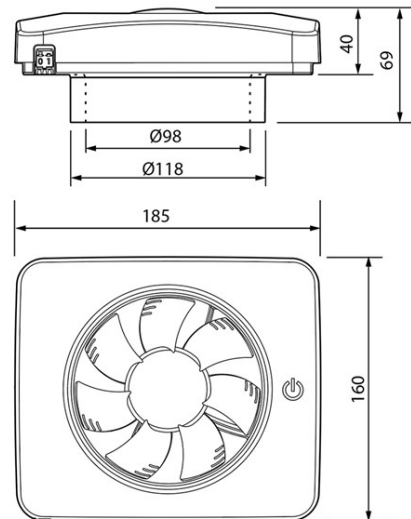

Specifikation

Artikelkoder

Art nr:	197414
EAN 13:	7318111974145
ETIM:	EC001141
E-nr:	

Mått & Vikt

Kanal dimension nominal Ø:	100 mm, 120 mm, 125 mm
Produktens bredd:	185 mm
Produktens höjd:	160 mm
Produktens djup:	85 mm
Produktens vikt:	0,59 kg