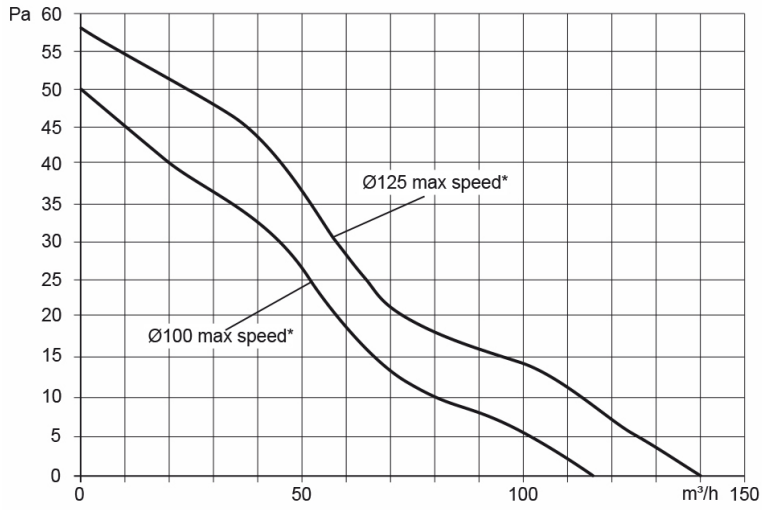

Kapacitet

*Values for fan without Design front