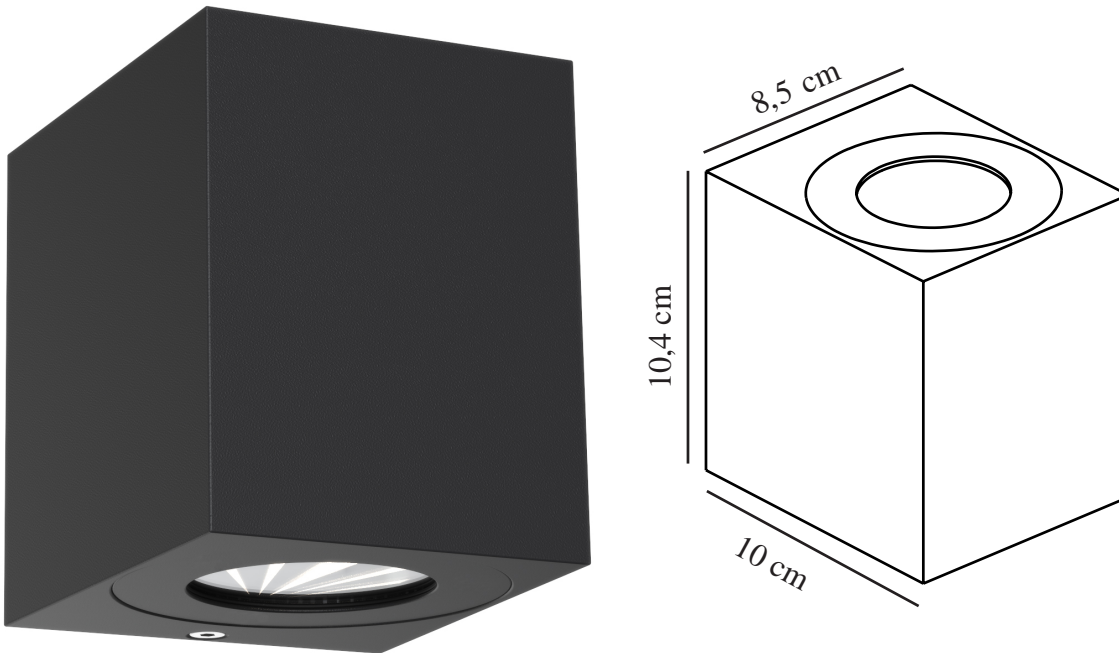

# CANTO KUBI 2 | VEGGLAMPE | SEASIDE SORT

49711203

nordlux®

Spenning (V): 220-240 Volt  
IP-grad: IP44

Klasse (Klasse 1, Klasse 2,  
Klasse 3): Klasse 1  
Pæresokkel: LED Module  
: False

Parallellkobling: False

Primært materiale: Aluminium  
Sekundært materiale: Glas  
Farge på glasset: Klar  
Kan kabelen byttes ut?: False  
Egnet for bruk i kystnære  
områder: True

Farge: Seaside sort

Høyde (cm): 10.6  
Bredde (cm): 8.7  
Projeksjon (cm): 10

EAN: 5704924016509  
TUN: 2335039

Artikkelnummer: 49711203

Stk. per master box: 3

Høyde på salgseske (cm): 12.5  
Bredde på salgseske (cm): 11  
Dybde på salgseske (cm): 9.3  
Volum i salgseske m<sup>3</sup> : 0.0013  
Produktets nettovekt (kg): 0.64

Uansett om Canto Kubi 2 plasseres inne eller ute, gir lampen en helt spesiell lysopplevelse. Den minimalistiske designen gjør lampen både dekorativ og skulpturell. Lyset strømmer både opp og ned, og med de tre mønstrede innsatsene som følger med, gir det mulighet for å endre lysbildet etter eget ønske og personlig stil.